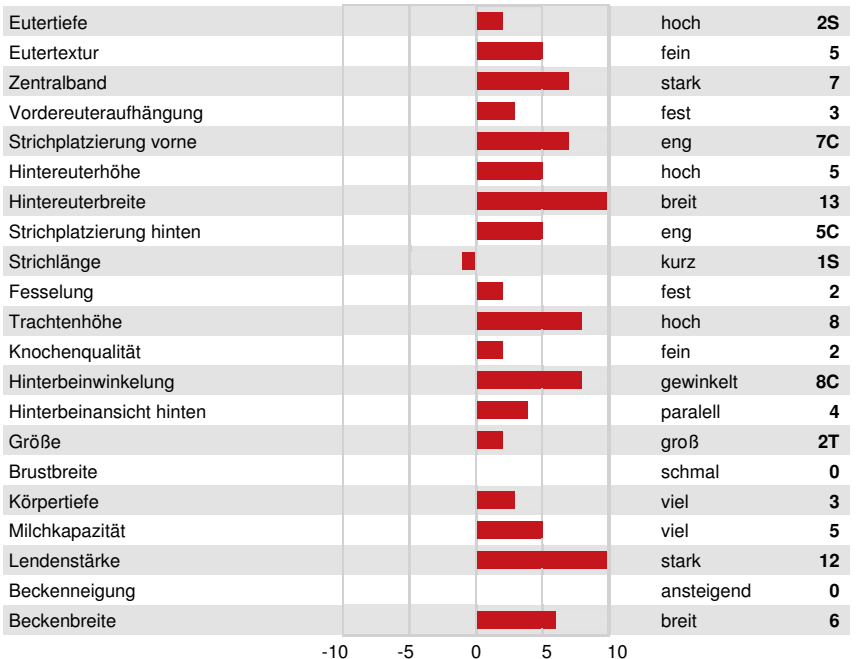

MB-LUCKYLADY BULLSEYE
WALNUTLAWN RANGER BRAVA VG-87-3YR-CAN
3STAR OH RANGER RED
WALNUTLAWN ALLIGATOR BRIAR EX-92-5YR-CAN 2*
STANTONS ALLIGATOR
WALNUTLAWN ABBOTT BREEZE EX-91-3E-CAN 1*

GPA LPI +3303 PRO$ 1044

DPF RDF BLF CNF BYF MWF CVF HH1F HH2F HH3F HH4F HH5C HH6F HCDF HMWF

Reg. #: HOCANM14766559 aAa: 324156 DMS: 234,246
Geboren: 08/09/2023 Kappa - Kasein: BE Beta - Casein: A1A2

LEISTUNG		G Betriebe	G Töchter	84% S	GPA 26* APR		
Milch kg	747	Fett kg	13	Fett %	-0.16	Eiweiß kg	18
Melkbarkeit	96	Melkverhalten	98	Methan Effizienz	99	Futtereffizienz	104
						KE	97

GESUNDHEIT UND FRUCHTBARKEIT		Immunity 103	
Nutzungsdauer	108	Kälber Immunity	107
Somatische Zellzahlen	102	Geburtsverlauf	101
Töchter-Fruchtbarkeit	98	Geburtsverlauf Töchter	99
BCS	98	Metabolische Krankheitsresistenz	102
Mastitis Resistenz	100	Calf Health	94
Persistenz	98		

CONFORMATION		G Betriebe	G Töchter	82% S	GPA 26* APR	
Conformation	11	Milchadel & Kraft	7			
Euter	8	Becken	7			
Fundament	8					

WALNUTLAWN RANGER BRAVA
DAM