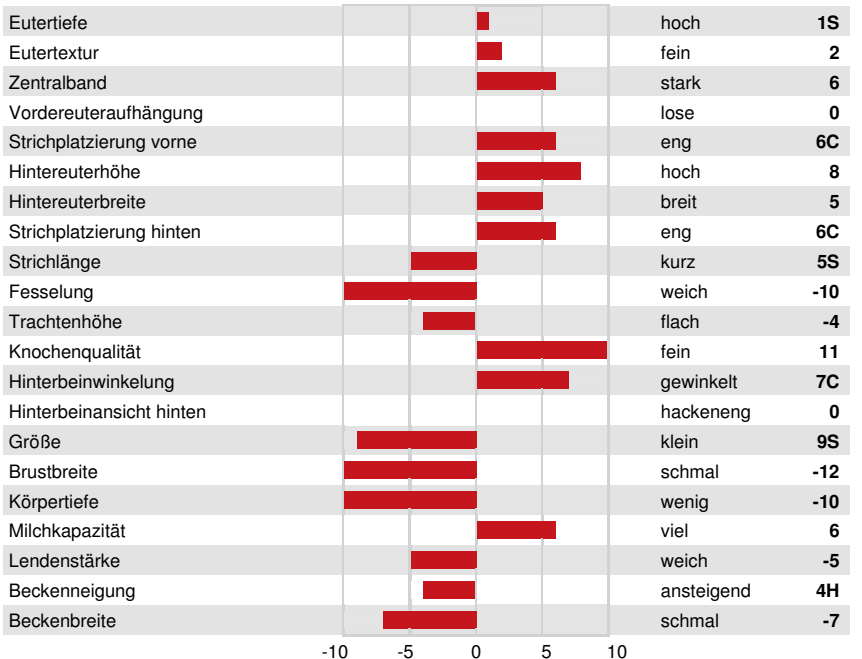

TRIFECTA HIKE

TERRA-LINDA GAMEDY 11370 GP-83-2YR-USA

RMD-DOTTERER SSI GAMEDAY

AOT FASTBALL HAILEY VG-86-3YR-USA

BOMAZ FASTBALL

AOT FABULOUS HENLEY EX-92-4YR-USA

GPA LPI +3609 PRO$ 2343

DPF RDF BLF BYF MWF CVF HH1F HH2F HH3F HH4F HH5F HH6F HCDF HMWF

Reg. #: HO840M3271422390

aAa: 243516

DMS: 561,135

Geboren: 06/15/2023

Kappa - Casein: AB

Beta - Casein: A1A2

LEISTUNG		G Betriebe	G Töchter	81% S	GPA 26*APR		
Milch kg	306			Fett %	+0.78	Eiweiß kg	36
Melkbarkeit	105			Methan Effizienz	96	Eiweiß %	+0.22
				Melkverhalten	103	Futtereffizienz	100
						KE	116

GESUNDHEIT UND FRUCHTBARKEIT		Immunity	105
Nutzungsdauer	108	Kälber Immunity	104
Somatische Zellzahlen	105	Geburtsverlauf	105
Töchter-Fruchtbarkeit	102	Geburtsverlauf Töchter	104
BCS	87	Metabolische Krankheitsresistenz	99
Mastitis Resistenz	102	Calf Health	104
Persistenz	95		

CONFORMATION		G Betriebe	G Töchter	78% S	GPA 26*APR	
Conformation	1			Milchadel & Kraft		-7
Euter	6			Becken		-6
Fundament	3					

AOT FABULOUS HENLEY
THIRD DAM