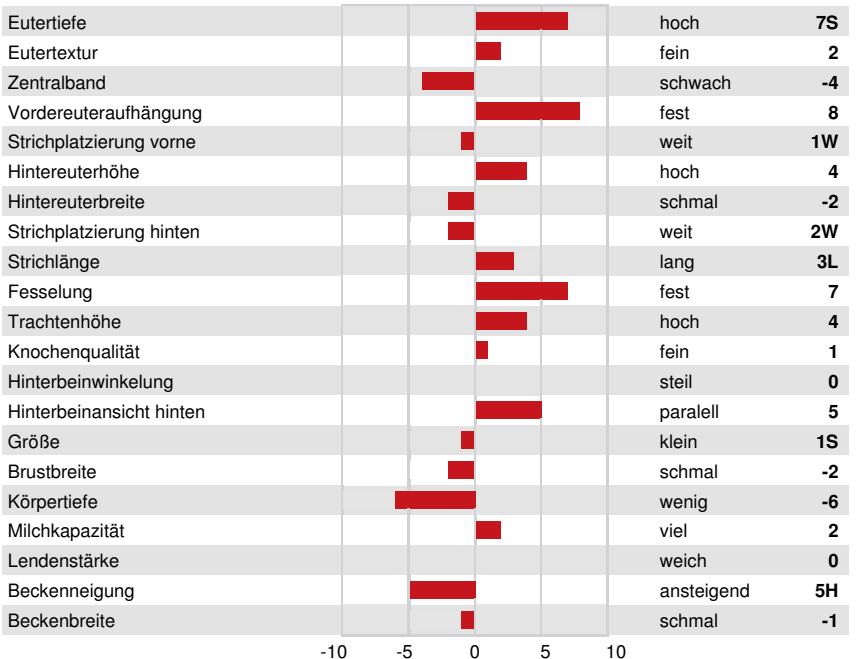

TTM-LFD MORSAN P
AOT MCDONALD HOBBY VG-85-2YR-USA
APRILDAY MCDONALD-P-RED
AOT CONWAY HOBBY EX-91-5YR-USA DOM
SANDY-VALLEY R CONWAY
COOKIECUTTER DTA HABITAN EX-90-5YR-USA DOM

GPA LPI +3555 PRO$ 1888

DPF RDF BLF BYF MWF CVF HH1F HH2F HH3F HH4F HH5F HH6F HCDF HMWF

Reg. #: HO840M3281818965 aAa: 243165 DMS: 123,126
Geboren: 07/06/2024 Kappa - Casein: AB Beta - Casein: A1A2

LEISTUNG				GPA 26* APR	
G Betriebe		G Töchter		80% S	
Milch kg	659	Fett kg	86	Fett %	+0.51
Melkbarkeit	103	Melkverhalten	98	Eiweiß kg	39
		Methan Effizienz	92	Futtermethan	101
				Eiweiß %	+0.14
				KE	98

GESUNDHEIT UND FRUCHTBARKEIT			Immunity 98	
Nutzungsdauer	102	Kälber Immunity	101	
Somatische Zellzahlen	101	Geburtsverlauf	99	
Töchter-Fruchtbarkeit	101	Geburtsverlauf Töchter	100	
BCS	99	Metabolische Krankheitsresistenz	103	
Mastitis Resistenz	104	Calf Health	105	
Persistenz	105			

CONFORMATION		GPA 26* APR	
G Betriebe		G Töchter	
77% S		77% S	
Conformation	6	Milchadel & Kraft	-1
Euter	7	Becken	-3
Fundament	6		

COOKIECUTTER DTA HABITAN
THIRD DAM