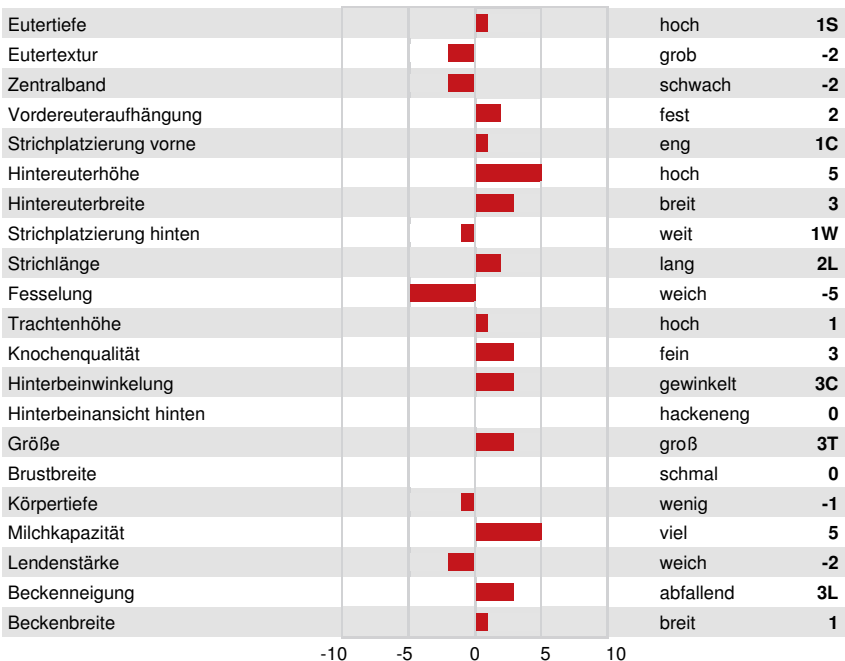

T-SPRUCE HARMONY
OCD LETCHWOR RAVEN 57774
AURORA LETCHWORTH
OCD GAMEDAY RAVEN 94453
RMD-DOTTERER SSI GAMEDAY
OCD LEGACY FRANCES 53405 EX-92-5YR-USA

GPA LPI +3768 PRO$ 2799

DPF RDF BLF CNF BYF MWF CVF HH1F HH2F HH3F HH4F HH5F HH6F HCDF HMWF

Reg. #: HO840M3287871832 aAa: 234165 DMS:
Geboren: 08/28/2024 Kappa - Casein: AA Beta - Casein: A2A2

LEISTUNG				GPA 26*APR	
G Betriebe	G Töchter	80% S			
Milch kg	Fett kg	Fett %	Eiweiß kg	Eiweiß %	
683	126	+0.87	69	+0.38	
Melkbarkeit	Melkverhalten	Methan Effizienz	Futtermethan	KE	
93	99	104	102	103	

GESUNDHEIT UND FRUCHTBARKEIT			Immunity	103
Nutzungsdauer	106	Kälber Immunity	98	
Somatische Zellzahlen	105	Geburtsverlauf	102	
Töchter-Fruchtbarkeit	103	Geburtsverlauf Töchter	104	
BCS	96	Metabolische Krankheitsresistenz	105	
Mastitis Resistenz	106	Calf Health	102	
Persistenz	100			

CONFORMATION			GPA 26*APR	
G Betriebe	G Töchter	77% S		
Conformation	3	Milchadel & Kraft	2	
Euter	3	Becken	2	
Fundament	0			

OCD BURLEY FRANCES 41330
FOURTH DAM