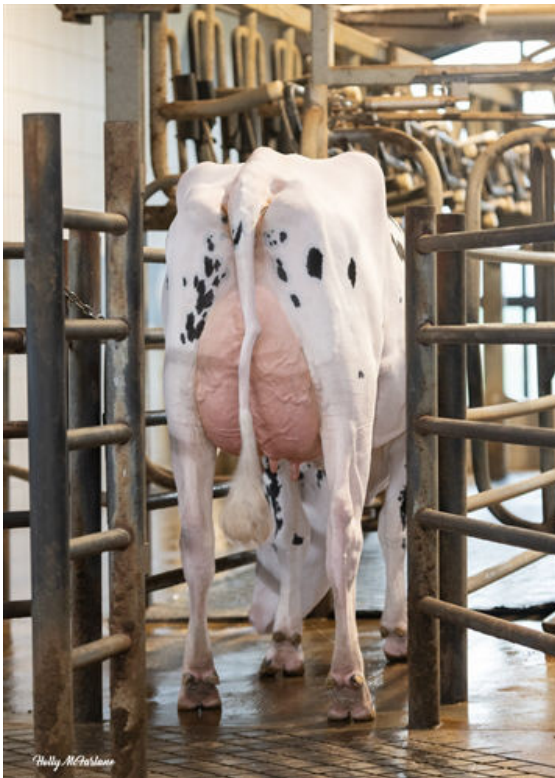

PROGENESIS POPROCK
PROGENESIS BULLSEYE PARISIENNE VG-86-2YR-CAN
MB-LUCKYLADY BULLSEYE
PROGENESIS RANGER PARADISE VG-87-3YR-CAN
3STAR OH RANGER RED
PROGENESIS BOMBA PARAGON VG-85-4YR-CAN 2*

GPA LPI +3649 PRO$ 1596

DPF RDF BLF CNF BYF MWF CVF HH1F HH2F HH3F HH4F HH5F HH6F HCDF HMWF

Reg. #: HOCANM15199413 aAa: DMS:
Geboren: 11/04/2024 Kappa - Kasein: AB Beta - Casein: A2A2

LEISTUNG				GPA 26*APR	
G Betriebe	G Töchter	81% S			
Milch kg	Fett kg	Fett %	Eiweiß kg	Eiweiß %	
474	92	+0.60	48	+0.25	
Melkbarkeit	Melkverhalten	Methan Effizienz	Futtereffizienz	KE	
96	102	103	101	95	

GESUNDHEIT UND FRUCHTBARKEIT			Immunity 96	
Nutzungsdauer	100	Kälber Immunity	97	
Somatische Zellzahlen	101	Geburtsverlauf	96	
Töchter-Fruchtbarkeit	95	Geburtsverlauf Töchter	95	
BCS	98	Metabolische Krankheitsresistenz	103	
Mastitis Resistenz	101	Calf Health	104	
Persistenz	102			

CONFORMATION			GPA 26*APR	
G Betriebe	G Töchter	78% S		
Conformation	12	Milchadel & Kraft	11	
Euter	5	Becken	13	
Fundament	12			

PROGENESIS RANGER PARADISE

GRANDDAM