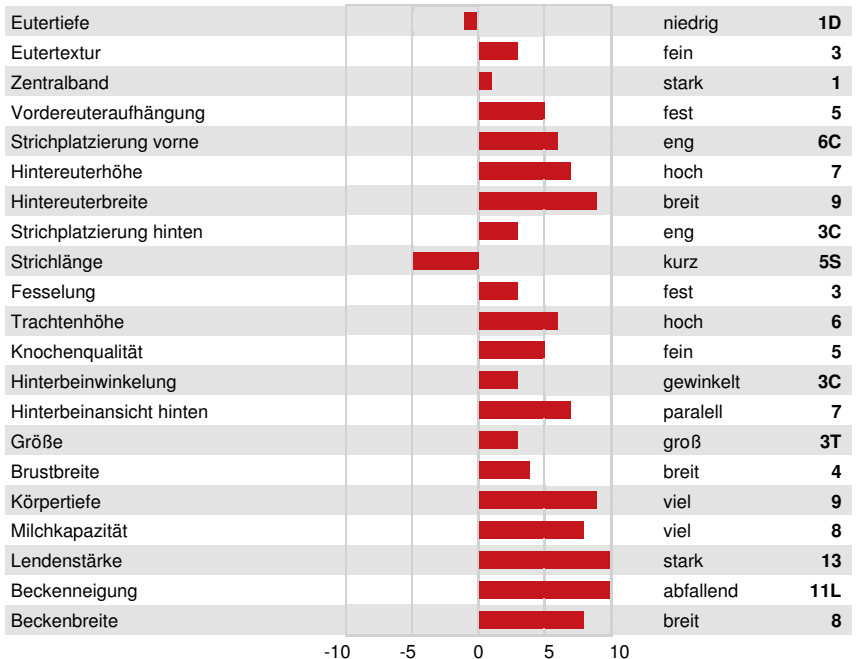

PROGENESIS POPROCK
PROGENESIS BULLSEYE PARISIENNE VG-86-2YR-CAN
MB-LUCKYLADY BULLSEYE
PROGENESIS RANGER PARADISE VG-87-3YR-CAN
3STAR OH RANGER RED
PROGENESIS BOMBA PARAGON VG-85-4YR-CAN 2*

GPA LPI +3649 PRO$ 1596

DPF RDF BLF CNF BYF MWF CVF HH1F HH2F HH3F HH4F HH5F HH6F HCDF HMWF

Reg. #: HOCANM15199413 aAa: DMS:
Geboren: 11/04/2024 Kappa - Kasein: AB Beta - Casein: A2A2

LEISTUNG				GPA 26*APR	
G Betriebe	G Töchter	81% S			
Milch kg	Fett kg	Fett %	Eiweiß kg	Eiweiß %	
474	92	+0.60	48	+0.25	
Melkbarkeit	Melkverhalten	Methan Effizienz	Futtereffizienz	KE	
96	102	103	101	95	

GESUNDHEIT UND FRUCHTBARKEIT			Immunity 96	
Nutzungsdauer	100	Kälber Immunity	97	
Somatische Zellzahlen	101	Geburtsverlauf	96	
Töchter-Fruchtbarkeit	95	Geburtsverlauf Töchter	95	
BCS	98	Metabolische Krankheitsresistenz	103	
Mastitis Resistenz	101	Calf Health	104	
Persistenz	102			

CONFORMATION			GPA 26*APR	
G Betriebe	G Töchter	78% S		
Conformation	12	Milchadel & Kraft	11	
Euter	5	Becken	13	
Fundament	12			

PROGENESIS RANGER PARADISE

GRANDDAM