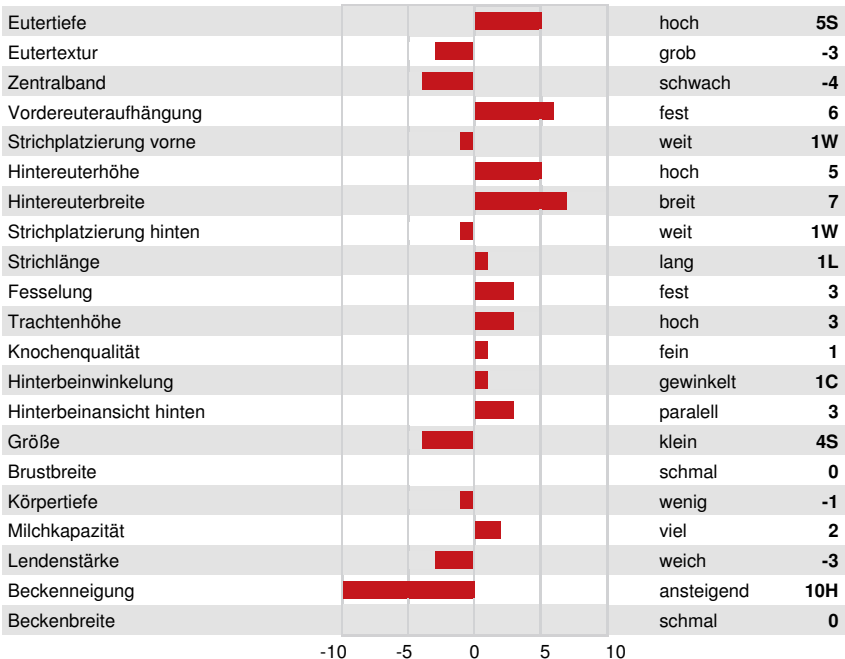

BEYOND HI-NOTE
PROGENESIS WAR GEAR HEARTLAND GP-80-2YR-CAN
WILRA S-S-I GD WAR GEAR
PEAK DZUNDA HEAVENLY VG-85-3YR-CAN
AURORA DZUNDA
COOKIECUTTER A HOMILY EX-90-5YR-CAN 1*

GPA LPI +3889 PRO$ 3134

RDF MWF HH1F HH2F HH3F HH4F HH5F HH6F HCDF HMWF

Reg. #: HOCANM15199497 aAa: DMS:
Geboren: 12/04/2024 Kappa - Kasein: AA Beta - Casein: A2A2

LEISTUNG		G Betriebe	G Töchter	80% S	GPA 26* APR				
Milch kg	704	Fett kg	115	Fett %	+0.73	Eiweiß kg	58	Eiweiß %	+0.28
Melkbarkeit	104	Melkverhalten	102	Methan Effizienz	96	Futtermehrfizienz	105	KE	101

GESUNDHEIT UND FRUCHTBARKEIT		Immunity 101	
Nutzungsdauer	109	Kälber Immunity	98
Somatische Zellzahlen	105	Geburtsverlauf	104
Töchter-Fruchtbarkeit	106	Geburtsverlauf Töchter	104
BCS	99	Metabolische Krankheitsresistenz	102
Mastitis Resistenz	105	Calf Health	107
Persistenz	103		

CONFORMATION		G Betriebe	G Töchter	77% S	GPA 26* APR	
Conformation	4	Milchadel & Kraft	0			
Euter	7	Becken	-7			
Fundament	3