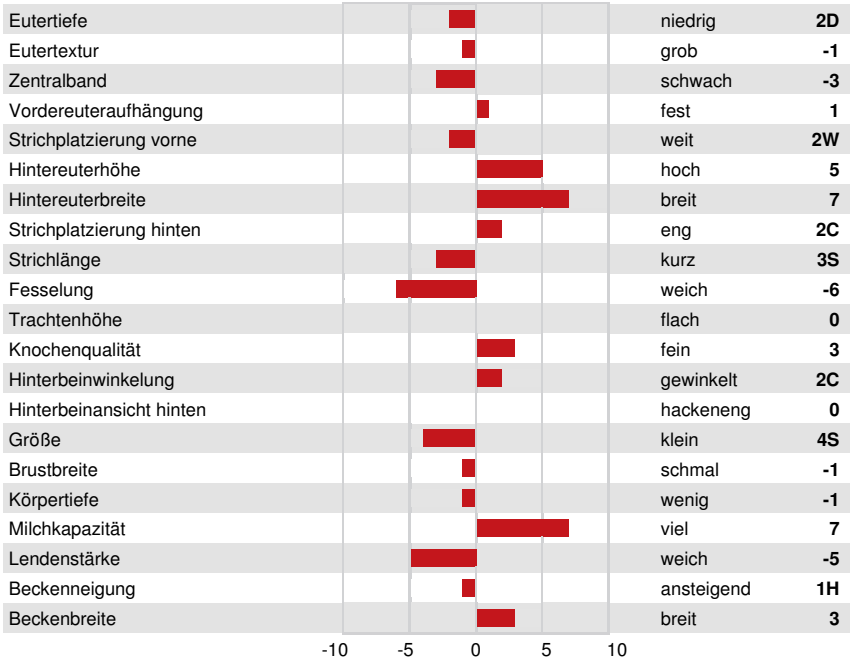

AOT DELUXE HI-LIGHTED
GRANDDAM