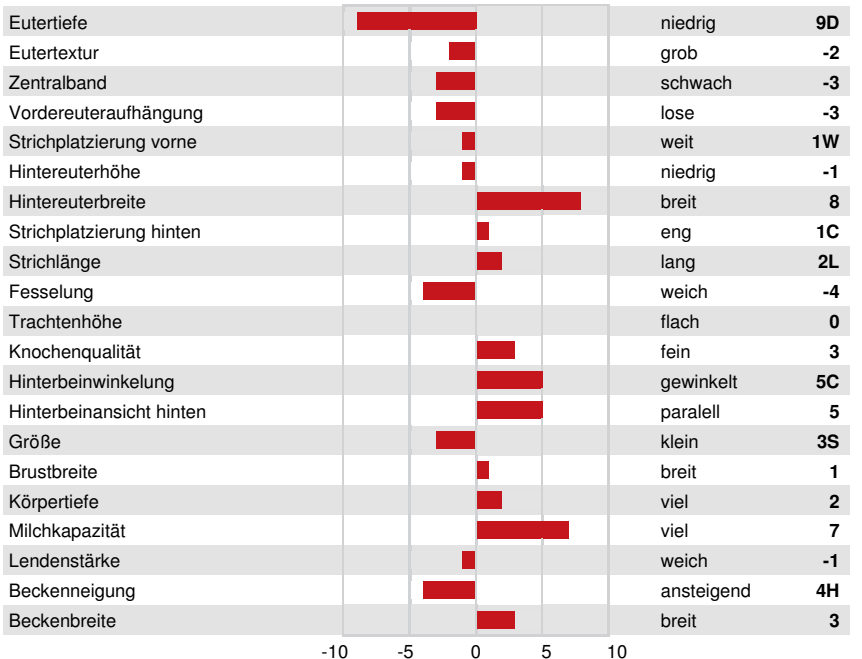

BEYOND HI-NOTE
COOKIECUTTER SHE HOORALI GP-82-2YR-USA DOM
OCD TROOPER SHEEPSTER
COOKIECUTTER GRY HORETTE VG-85-2YR-USA
WINSTAR GREYCUP
COOKIECUTTER HJ HOTOPIC

GPA LPI +3789 PRO$ 3099
DPF RDF BLF CNF BYF MWF CVF HH1F HH2F HH3F HH4F HH5F HH6F HCDF HMWF

Reg. #: HO840M3258837301 aAa: DMS: 345,135
Geboren: 10/06/2024 Kappa - Kasein: AA Beta - Casein: A1A2

LEISTUNG				GPA 26* APR	
G Betriebe	G Töchter	80% S			
Milch kg	Fett kg	Fett %	Eiweiß kg	Eiweiß %	
1139	132	+0.72	84	+0.36	
Melkbarkeit	Melkverhalten	Methan Effizienz	Futtermethan	KE	
105	101	96	100	100	

GESUNDHEIT UND FRUCHTBARKEIT			Immunity 97	
Nutzungsdauer	105	Kälber Immunity	94	
Somatische Zellzahlen	100	Geburtsverlauf	102	
Töchter-Fruchtbarkeit	106	Geburtsverlauf Töchter	107	
BCS	97	Metabolische Krankheitsresistenz	103	
Mastitis Resistenz	98	Calf Health	101	
Persistenz	102			

CONFORMATION		G Betriebe	G Töchter	76% S	GPA 26* APR	
Conformation	0			Milchadel & Kraft	5	
Euter	-3			Becken	-1	
Fundament	6					

COOKIECUTTER RUBI HOMEY
FIFTH DAM