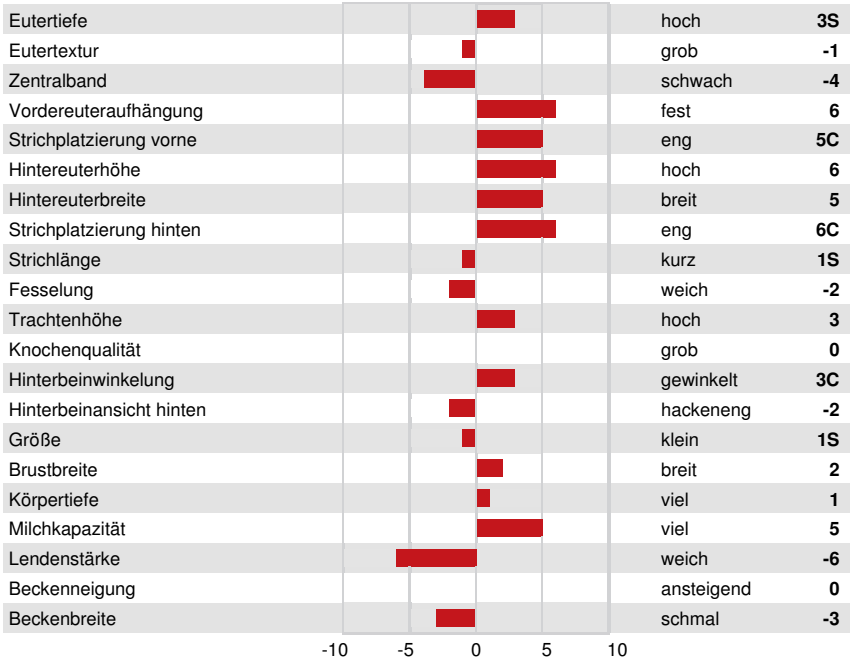

T-SPRUCE HARMONY
AOT DELUXE HI-LIGHTED EX-91-3YR-USA DOM 2*
C-HAVEN POSITIVE DELUXE
AOT BIGGELO HASKEL2 EX-92-5YR-USA DOM
S-S-I DELROY BIGGELO
AOT JARED HASKEL VG-85-2YR-USA

GPA LPI +3747 PRO$ 2749

DPF RDF BLF CNF BYF MWF CVF HH1F HH2F HH3F HH4F HH5F HH6F HCDF HMWF

Reg. #: HO840M3288815650

aAa:

DMS:

Geboren: 12/14/2024

Kappa - Kasein: BB

Beta - Casein: A1A2

LEISTUNG				GPA 26*APR	
G Betriebe	G Töchter	81% S			
Milch kg 1162	Fett kg 111	Fett % +0.54	Eiweiß kg 68	Eiweiß % +0.24	
Melkbarkeit 102	Melkverhalten 97	Methan Effizienz 106	Futtermethan 98	KE 96	

GESUNDHEIT UND FRUCHTBARKEIT			Immunity 99	
Nutzungsdauer	107	Kälber Immunity	88	
Somatische Zellzahlen	104	Geburtsverlauf	102	
Töchter-Fruchtbarkeit	104	Geburtsverlauf Töchter	107	
BCS	98	Metabolische Krankheitsresistenz	102	
Mastitis Resistenz	106	Calf Health	111	
Persistenz	104			

CONFORMATION			GPA 26*APR	
G Betriebe	G Töchter	77% S		
Conformation	2	Milchadel & Kraft	3	
Euter	4	Becken	-4	
Fundament	-2			

AOT DELUXE HI-LIGHTED
DAM