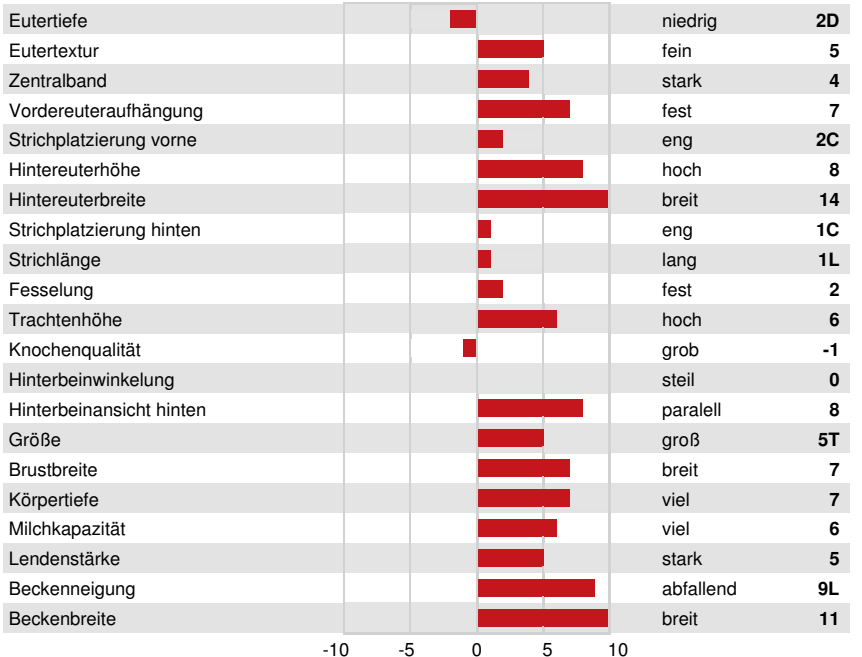

DREWHOLME LEYHIGH PP
MYSTIQUE MYTH AMAZONE VG-86-2YR-CAN
CLAYNOOK A MYTH
MYSTIQUE DESTINY AVENIR VG-87-4YR-CAN 1*
BLONDIN DESTINY
MYSTIQUE LAMBDA ANIS EX-93-2E-CAN 9*

GPA LPI +3567 PRO$ 1733

RDF BLF BYF MWF CVF HH1F HH2F HH3F HH4F HH5F HH6F HCDF HMWF

Reg. #: HOCANM121791705 aAa: DMS:
Geboren: 10/31/2024 Kappa - Casein: BB Beta - Casein: A2A2

LEISTUNG					G Betriebe	G Töchter	82% S	GPA 26* APR	
Milch kg	859	Fett kg	56	Fett %	+0.18	Eiweiß kg	44	Eiweiß %	+0.12
Melkbarkeit	97	Melkverhalten	101	Methan Effizienz	104	Futtermehrfizienz	104	KE	90

GESUNDHEIT UND FRUCHTBARKEIT				Immunity	94
Nutzungsdauer	101	Kälber Immunity	93		
Somatische Zellzahlen	101	Geburtsverlauf	98		
Töchter-Fruchtbarkeit	94	Geburtsverlauf Töchter	101		
BCS	103	Metabolische Krankheitsresistenz	104		
Mastitis Resistenz	100	Calf Health	101		
Persistenz	106				

CONFORMATION				G Betriebe	G Töchter	79% S	GPA 26* APR	
Conformation	15	Milchadel & Kraft	10					
Euter	9	Becken	12					
Fundament	10							

MYSTIQUE LAMBDA ANIS
THIRD DAM