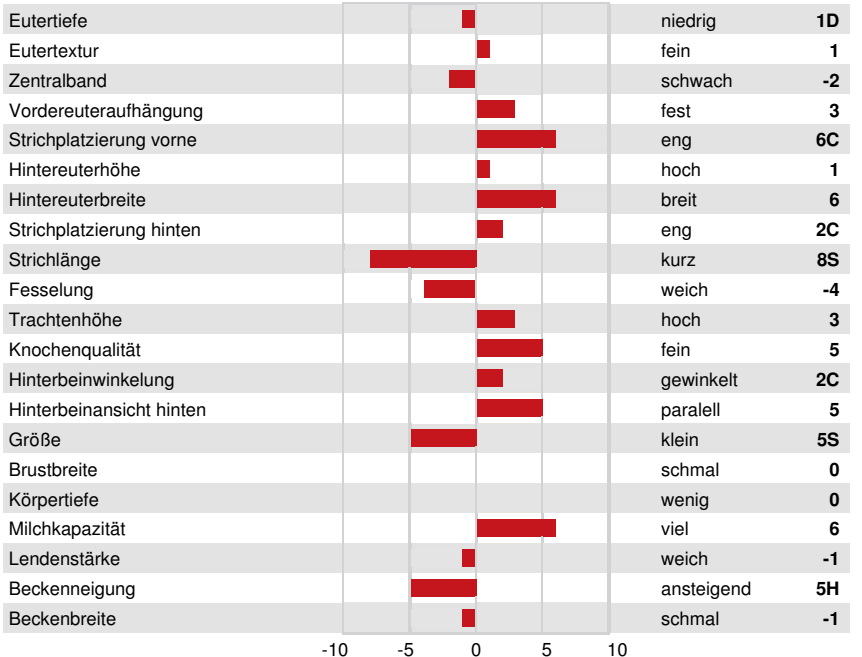

PROGENESIS GAMEDAY TITANIA
GRANDDAM