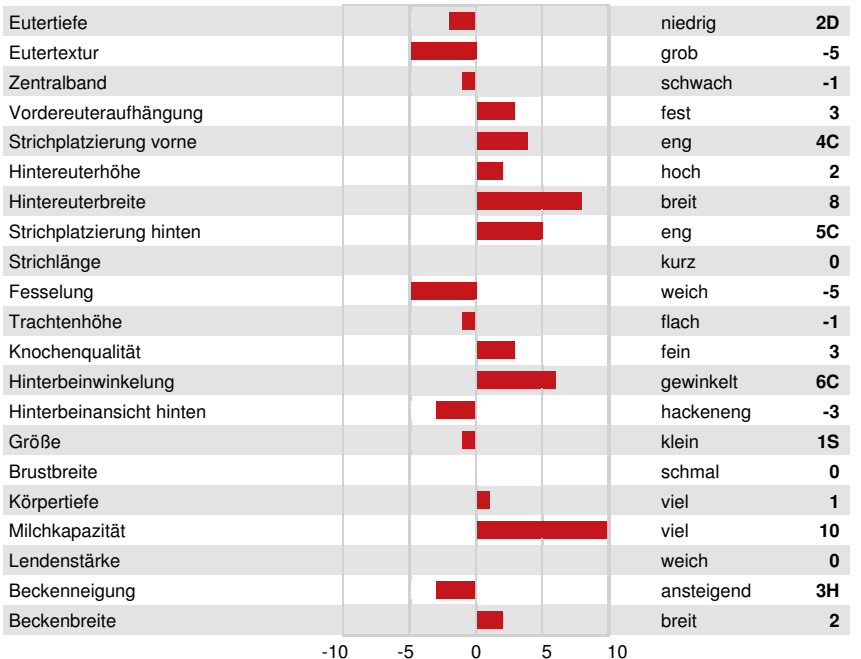

BEYOND SHEEPSTER DONALD
BEYOND FGARO 26006 5421 VG-88-3YR-USA DOM
OCD PERFECT FIGARO
AOT DELUXE HI-LIGHTED EX-91-3YR-USA DOM 2*
C-HAVEN POSITIVE DELUXE
AOT BIGGELO HASKEL2 EX-92-5YR-USA DOM

GPA LPI +3646 PRO$ 2579

DPF RDF BLF BYF CVF HH1F HH2F HH3F HH4F HH5F HH6F HCDF HMWF

Reg. #: HO840M3296576703 aAa: DMS:
Geboren: 02/22/2025 Kappa - Casein: AA Beta - Casein: A2A2

LEISTUNG				GPA 26* APR	
G Betriebe	G Töchter	79% S			
Milch kg 1102	Fett kg 154	Fett % +0.94	Eiweiß kg 69	Eiweiß % +0.25	
Melkbarkeit 100	Melkverhalten 100	Methan Effizienz 100	Futtereffizienz 98	KE 103	

GESUNDHEIT UND FRUCHTBARKEIT			Immunity	103
Nutzungsdauer	102	Kälber Immunity	104	
Somatische Zellzahlen	101	Geburtsverlauf	101	
Töchter-Fruchtbarkeit	102	Geburtsverlauf Töchter	102	
BCS	94	Metabolische Krankheitsresistenz	96	
Mastitis Resistenz	101	Calf Health	103	
Persistenz	105			

CONFORMATION			GPA 26* APR
G Betriebe	G Töchter	75% S	
Conformation	2	Milchadel & Kraft	6
Euter	2	Becken	-1
Fundament	-2		

AOT DELUXE HI-LIGHTED
GRANDDAM