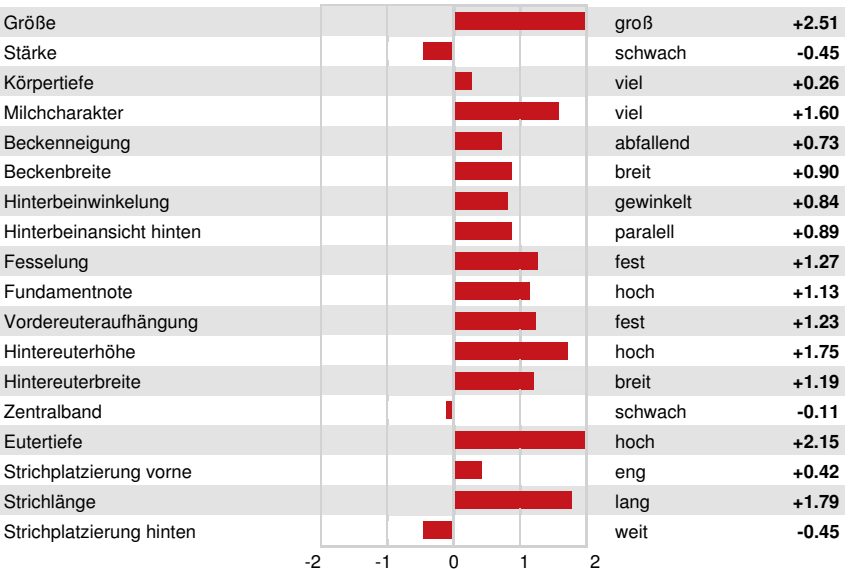

ENDCO ARGO *RC
 SNOWBIZ BREWMASTER SWAN VG-88-5YR-CAN 6*
 MAPEL WOOD BREWMASTER
 GEN-I-BEQ SNOWMAN SPRING VG-85-2YR-CAN 6*
 FLEVO GENETICS SNOWMAN
 GEN-I-BEQ BOLTON SECRETLY VG-87-5YR-CAN 4*

GTPI 2526

HH1F HH2F HH3F HH4F HH5F HH6F HCDF HMWF				
Reg. #: HOICHEM120137798174	aAa: 243165	DMS:		
Geboren: 03/12/2018	Kappa - Kasein: AB	Beta - Casein: A2A2		
LEISTUNG	1160 Betriebe	2584 Tö.	92% S	MACE-G / 12-24
Milch pounds	833	Fett pounds	72	Fett %
				+0.15
				Eiweiß pounds
				34
				Eiweiß %
				+0.03
NM\$ 544	CM\$ 552	FM\$ 496	GM\$ 458	DWP\$
Futtermilcheffizienz	RFI	Futterersparnis	Methan Effizienz	
172	41	9		

SNOWBIZ BREWMASTER SWAN

DAM

GESUNDHEIT UND FRUCHTBARKEIT

GESUNDHEIT UND FRUCHTBARKEIT		Immunity	100
Nutzungsdauer	2.0	Kälber Immunity	97
Somatische Zellzahlen	2.82	Kuhkonzeption	-3.1
Töchter Trächtigkeitsrate	-2.8	Färsenkonzeption	-2.2
Überlebensrate	0.8	Geburtsverlauf	3.1% 82% S
Heifer Livability	-0.1	Geburtsverlauf Töchter	2.4% 84% S
Fruchtbarkeits Index	-2.7	Totgeburten	6.6%
		Töchter Totgeburten	4.8%

GEN-I-BEQ SNOWMAN SPRING

GRANDDAM

CONFORMATION

CONFORMATION	615 Betriebe	1172 Tö.	90% S	MACE / 12-24
Exterieur	1.47	Gesamtwert Körper	-0.32	
Euterform	0.73	Gesamtwert Milchtyp	0.38	
Fundament	0.58			

GEN-I-BEQ BOLTON SECRETLY