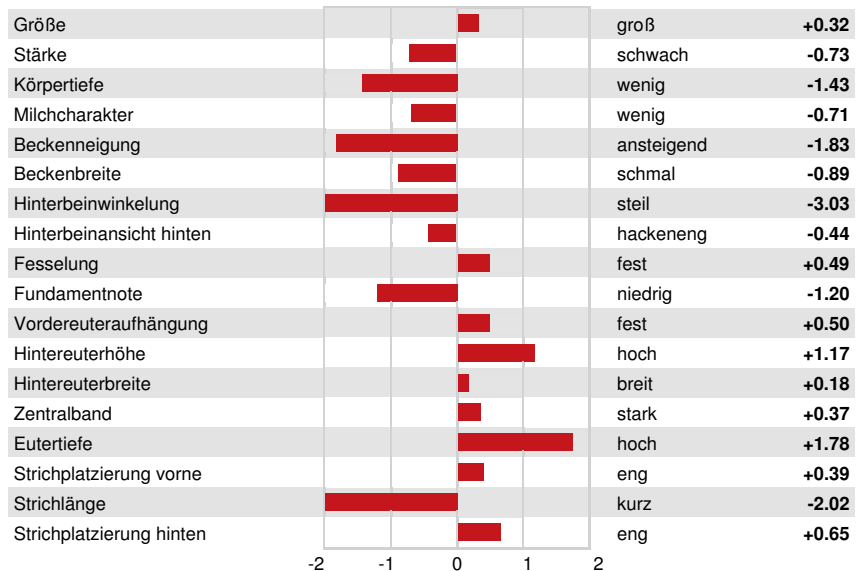

GTPI 2701

TD TR TL TY MWT TV 99%-I HH1F HH2F HH3F HH4F HH5F HH6F HCDF HMWF

Reg. #: HO840M3140616308 aAa: 432516 DMS: 345
Geboren: 05/26/2017 Kappa - Kasein: AA Beta - Casein: A1A2

LEISTUNG 468 Betriebe 2876 Tö. 99% S MACE-G / 04-25

Milch pounds	Fett pounds	Fett %	Eiweiß pounds	Eiweiß %
795	-2	-0.13	20	-0.02
NM$ 258	CM$ 257	FM$ 265	GM$ 286	DWP$ 191
Futtereffizienz 40	RFI -21	Futterersparnis 84	Methan Effizienz 99	

Töchterdurchschnitt Milch **26,633 pounds** Fett **1,058 pounds** Eiweiß **873 pounds**

GESUNDHEIT UND FRUCHTBARKEIT Immunity 100

Nutzungsdauer	2.1	Kälber Immunity	101
Somatische Zellzahlen	2.81	Kuhkonzeption	2.4
Töchter Trächtigkeitsrate	1.9	Färsenkonzeption	-0.2
Überlebensrate	-0.1	Geburtsverlauf	2.5% 96% S
Heifer Livability	0.7	Geburtsverlauf Töchter	1.7% 87% S
Fruchtbarkeits Index	2.0	Totgeburten	5.3%
		Töchter Totgeburten	3.6%

CONFORMATION 370 Betriebe 1784 Tö. 98% S MACE / 04-25

Exterieur	-0.09	Gesamtwert Körper	-0.38
Euterform	0.73	Gesamtwert Milchtyp	-1.61
Fundament	-1.26		

SANDY-VALLEY PLANE SAPPHIRE
FOURTH DAM