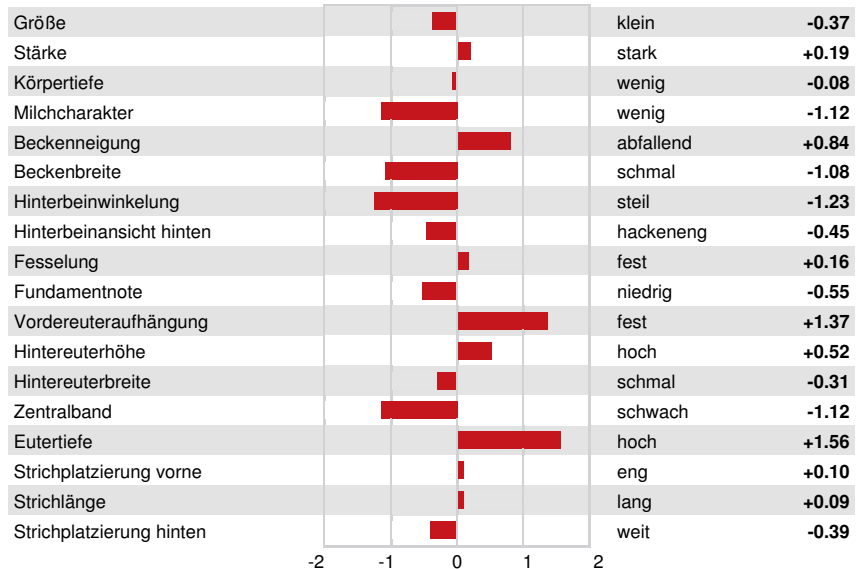

CONFORMATION 1063 Betriebe 3003 Tö. 94% S MACE / 04-26

Exterieur	0.27	Gesamtwert Körper	0.39
Euterform	0.65	Gesamtwert Milchtyp	-1.34
Fundament	-0.49		

GEN-I-BEQ SNOWMAN SUMMER
FOURTH DAM