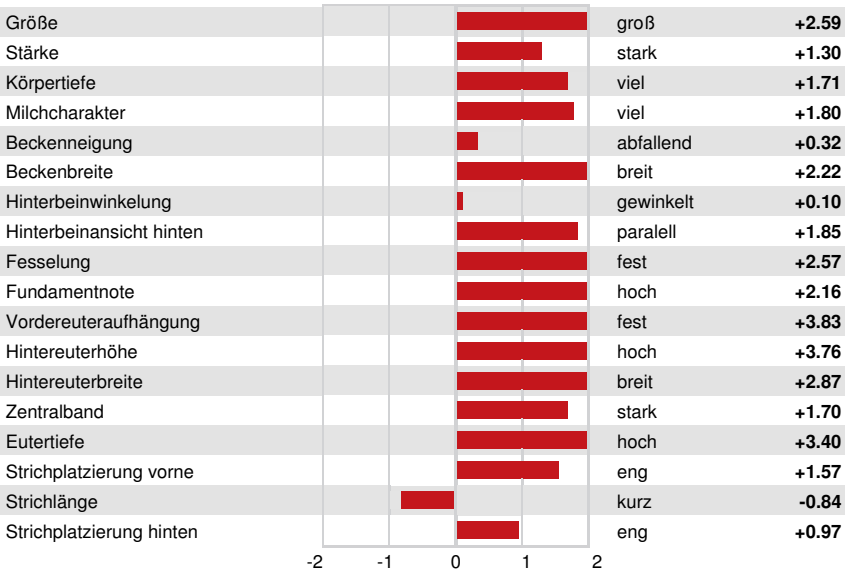

CONFORMATION 645 Betriebe 1517 Tö. 97% S MACE / 12-24

Exterieur	3.04	Gesamtwert Körper	1.20
Euterform	2.77	Gesamtwert Milchtyp	1.65
Fundament	1.70		

RC-LC GOLDWYN ATM
FOURTH DAM