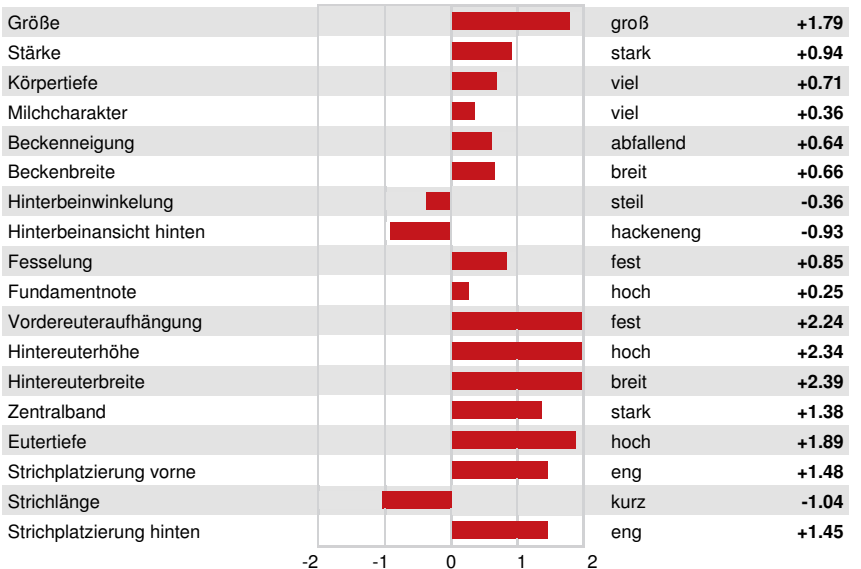

GTPI 2815

TD TR TL TY MWT TV 99%-I HH1F HH2F HH3F HH4F HH5F HH6F HCDF HMWF

Reg. #: HOCANM13567551 aAa: 234165 DMS: 345,135
Geboren: 10/28/2019 Kappa - Kasein: BB Beta - Casein: A1A2

LEISTUNG		G Betriebe	G Tö.	84% S	CDCB-G / 12-24				
Milch pounds	426	Fett pounds	85	Fett %	+0.26	Eiweiß pounds	44	Eiweiß %	+0.12
NM$	697	CM$	723	FM$	538	GM$	665	DWP$	817
Futtereffizienz	181	RFI	80	Futterersparnis	-245	Methan Effizienz	106		

GESUNDHEIT UND FRUCHTBARKEIT			Immunity	113
Nutzungsdauer	3.2	Kälber Immunity	103	
Somatische Zellzahlen	2.60	Kuhkonzeption	1.1	
Töchter Trächtigkeitsrate	-0.1	Färsenkonzeption	-1.2	
Überlebensrate	0.2	Geburtsverlauf	2.3%	72% S
Heifer Livability	0.6	Geburtsverlauf Töchter	1.9%	70% S
Fruchtbarkeits Index	0.2	Totgeburten	6.1%	
		Töchter Totgeburten	4.8%	

CONFORMATION		G Betriebe	G Tö.	81% S	HAUSA-G / 12-24
Exterieur	1.52	Gesamtwert Körper	1.09		
Euterform	1.77	Gesamtwert Milchtyp	0.43		
Fundament	-0.38				

PROGENESIS GUARANT MILLIONS
DAM