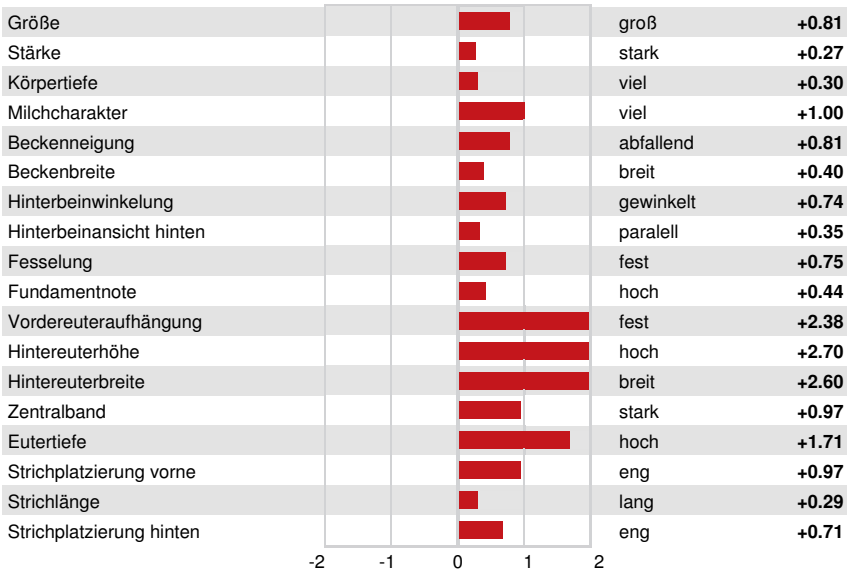

CONFORMATION

CONFORMATION		G Betriebe	G Tö.	79% S	HAUSA-G / 12-24	
Exterieur	1.62	Gesamtwert Körper	0.00			
Euterform	2.10	Gesamtwert Milchtyp	0.40			
Fundament	0.27					

DULET D-LAMBDA KATRINA
DAM