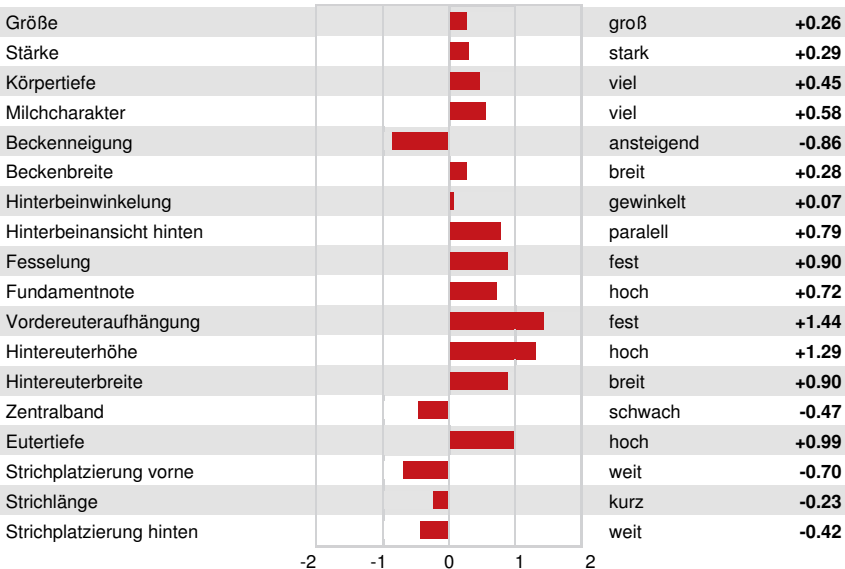

GTPI 2938

TD TR TL TY MWT TV 99%-I HH1F HH2F HH3F HH4F HH5F HH6F HCDF HMWF

Reg. #: HOCANM14360684 aAa: 423156 DMS: 135,561
Geboren: 05/26/2022 Kappa - Kasein: BB Beta - Casein: A1A2

LEISTUNG		G Betriebe	G Tö.	82% S	CDCB-G / 04-26				
Milch pounds	834	Fett pounds	61	Fett %	+0.10	Eiweiß pounds	36	Eiweiß %	+0.03
NM$	457	CM$	472	FM$	421	GM$	422	DWP$	575
Futtermilcheffizienz	175	RFI	-21	Futterersparnis	7	Methan Effizienz	103	Melkbarkeit	7.05

GESUNDHEIT UND FRUCHTBARKEIT			Immunity 100	
Nutzungsdauer	1.2	Kälber Immunity	98	
Somatische Zellzahlen	3.01	Kuhkonzeption	-0.6	
Töchter Trächtigkeitsrate	-1.9	Färsenkonzeption	-2.2	
Überlebensrate	-0.6	Geburtsverlauf	1.2%	73% S
Heifer Livability	0.8	Geburtsverlauf Töchter	2.3%	70% S
Fruchtbarkeits Index	-1.6	Totgeburten	3.6%	
		Töchter Totgeburten	4.8%	

CONFORMATION		G Betriebe	G Tö.	80% S	HAUSA-G / 04-26	
Exterieur	0.92	Gesamtwert Körper		0.08		
Euterform	0.87	Gesamtwert Milchtyp		0.16		
Fundament	0.75					

VOGUE LIMELIGHT ANGEL EYES-PP
DAM