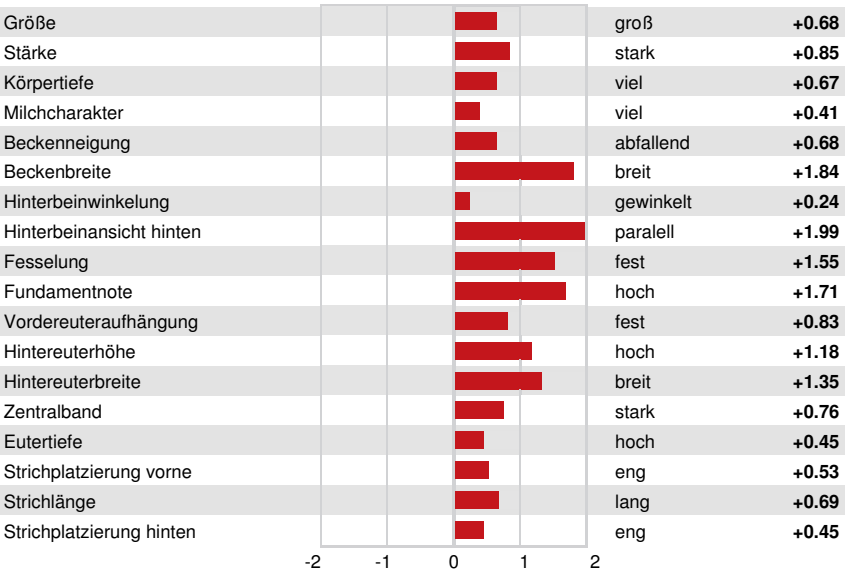

GTPI 2671

TD RC TL TY MWT TV 99%-I HH1F HH2F HH3F HH4F HH5F HH6F HCDF HMWF

Reg. #: HOCANM120922902 aAa: 342516 DMS:
Geboren: 03/15/2022 Kappa - Kasein: BB Beta - Casein: A2A2

LEISTUNG		G Betriebe	G Tö.	82% S	CDCB-G / 12-25				
Milch pounds	-385	Fett pounds	7	Fett %	+0.09	Eiweiß pounds	6	Eiweiß %	+0.07
NM$	97	CM$	126	FM$	33	GM$	33	DWP$	163
Futtermilcheffizienz	12	RFI	-55	Futterersparnis	-97	Methan Effizienz	105	Melkbarkeit	6.22

GESUNDHEIT UND FRUCHTBARKEIT		Immunity 106	
Nutzungsdauer	1.8	Kälber Immunity	104
Somatische Zellzahlen	2.82	Kuhkonzeption	-1.2
Töchter Trächtigkeitsrate	-1.7	Färsenkonzeption	-0.3
Überlebensrate	1.8	Geburtsverlauf	1.9% 85% S
Heifer Livability	-0.3	Geburtsverlauf Töchter	2.2% 70% S
Fruchtbarkeits Index	-1.6	Totgeburten	4.0%
		Töchter Totgeburten	3.8%

CONFORMATION		G Betriebe	G Tö.	81% S	HAUSA-G / 12-25	
Exterieur	1.57	Gesamtwert Körper	0.94			
Euterform	0.79	Gesamtwert Milchtyp	0.30			
Fundament	1.75					

COMESTAR LAMAGIC IMPRESSION
DAM