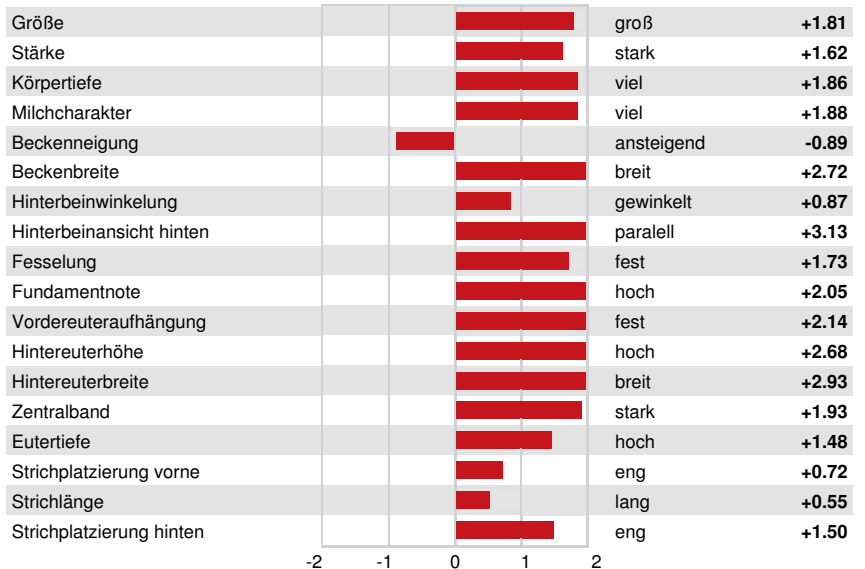

CONFORMATION G Betriebe G Tö. 82% S HAUSA-G / 04-25

Exterieur	2.60	Gesamtwert Körper	1.31
Euterform	1.91	Gesamtwert Milchtyp	1.80
Fundament	2.01		

TERRA-LINDA DOC 794
DAM