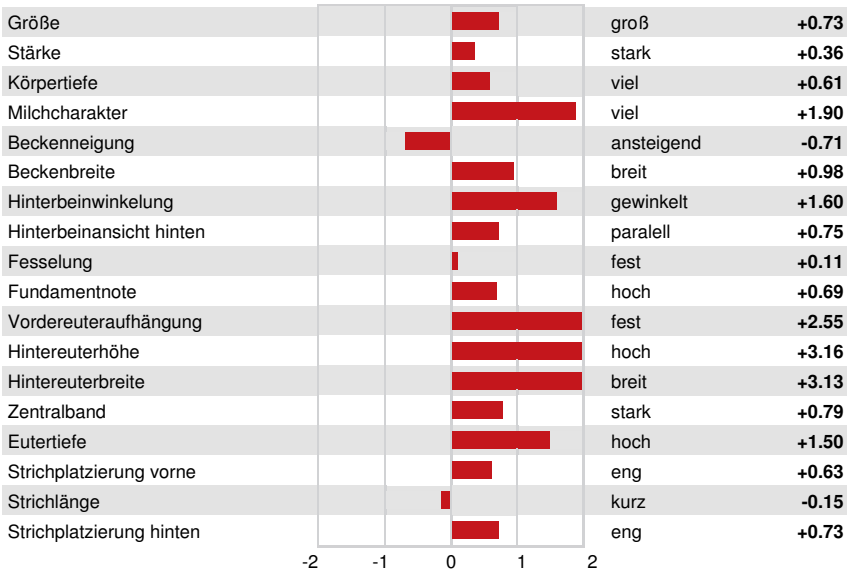

GTPI 3200

TD TR TL TY MWT TV	99%-I	HH1F HH2F HH3F HH4F HH5F HH6F HCDF HMWF
Reg. #:	HO840M3253835758	aAa: 342516 DMS: 135,345
Geboren:	01/22/2023	Kappa - Casein: AE Beta - Casein: A1A2

LEISTUNG		G Betriebe	G Tö.	79% S	CDCB-G / 12-24				
Milch pounds	1447	Fett pounds	110	Fett %	+0.20	Eiweiß pounds	64	Eiweiß %	+0.07
NM$	1144	CM$	1164	FM$	1035	GM$	1092	DWP$	1355
Futtermilcheffizienz	292	RFI	-47	Futterersparnis	84	Methan Effizienz	104		

GESUNDHEIT UND FRUCHTBARKEIT			Immunity	104
Nutzungsdauer	6.6	Kälber Immunity	98	
Somatische Zellzahlen	2.60	Kuhkonzeption	1.3	
Töchter Trächtigkeitsrate	-0.1	Färsenkonzeption	1.7	
Überlebensrate	-0.8	Geburtsverlauf	2.0%	64% S
Heifer Livability	0.7	Geburtsverlauf Töchter	1.4%	58% S
Fruchtbarkeits Index	1.1	Totgeburten	5.0%	
		Töchter Totgeburten	3.7%	

CONFORMATION		G Betriebe	G Tö.	79% S	HAUSA-G / 12-24	
Exterieur	2.18	Gesamtwert Körper	-0.25			
Euterform	2.32	Gesamtwert Milchtyp	1.16			
Fundament	0.50					

AOT DELUXE HI-LIGHTED
DAM