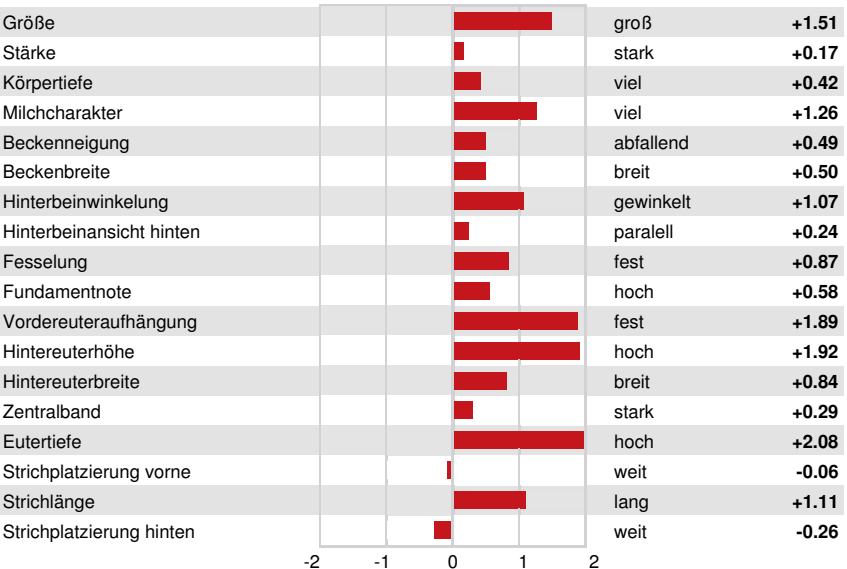

GTPI 2762

TD TR TL TY MWT TV 99%-I HH1F HH2F HH3F HH4F HH5F HH6F HCDF HMWF

Reg. #: HOCANM14259660 aAa: 234165 DMS:
Geboren: 11/22/2022 Kappa - Kasein: AB Beta - Casein: A1A2

LEISTUNG		G Betriebe	G Tö.	81% S	CDCB-G / 12-24				
Milch pounds	1470	Fett pounds	108	Fett %	+0.19	Eiweiß pounds	51	Eiweiß %	+0.02
NM$	813	CM$	817	FM$	779	GM$	740	DWP$	862
Futтереffizienz	261	RFI	-40	Futterersparnis	41	Methan Effizienz	99		

GESUNDHEIT UND FRUCHTBARKEIT			Immunity	98
Nutzungsdauer	2.4	Kälber Immunity	92	
Somatische Zellzahlen	2.96	Kuhkonzeption	-2.9	
Töchter Trächtigkeitsrate	-2.6	Färsenkonzeption	-2.3	
Überlebensrate	0.7	Geburtsverlauf	1.7%	61% S
Heifer Livability	0.0	Geburtsverlauf Töchter	1.7%	60% S
Fruchtbarkeits Index	-2.6	Totgeburten	5.3%	
		Töchter Totgeburten	4.4%	

CONFORMATION		G Betriebe	G Tö.	79% S	HAUSA-G / 12-24	
Exterieur	1.11	Gesamtwert Körper	0.00			
Euterform	1.12	Gesamtwert Milchtyp	0.57			
Fundament	0.19					

PROGENESIS MONTB ENERGIZER P
DAM