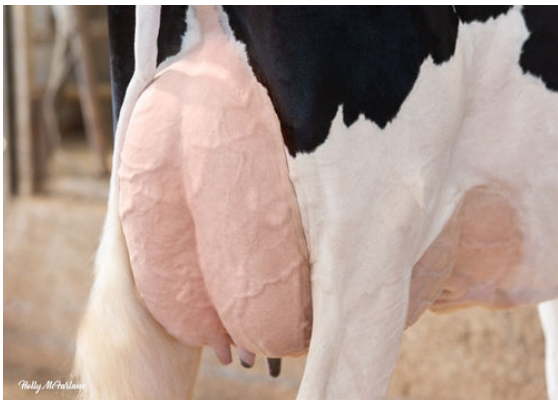

PROGENESIS HIGHJUMP LEADER
DAM

PROGENESIS HIGHJUMP LEADER
DAM