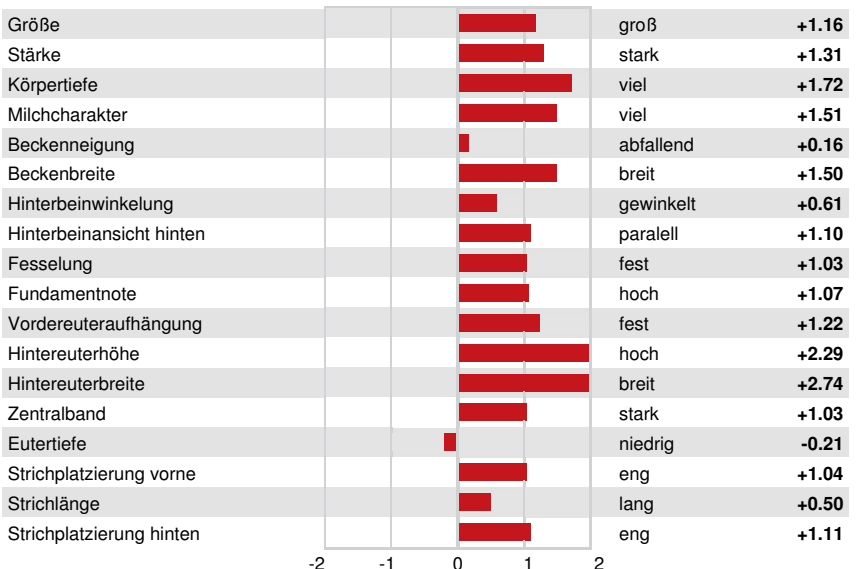

GTPI 2716

TD TM TR TL TY MWT TV 99%-I HH1F HH2F HH3F HH4F HH5F HH6F HCDF HMWF

Reg. #: HOCANM14259770 aAa: 234156 DMS: 234,345
Geboren: 01/16/2023 Kappa - Kasein: AA Beta - Casein: A2A2

LEISTUNG		G Betriebe	G Tö.	82% S	CDCB-G / 12-25				
Milch pounds	750	Fett pounds	21	Fett %	-0.04	Eiweiß pounds	12	Eiweiß %	-0.05
NM$	79	CM$	66	FM$	111	GM$	64	DWP$	-44
Futtermilcheffizienz	46	RFI	-50	Futterersparnis	-96	Methan Effizienz	104	Melkbarkeit	7.04

GESUNDHEIT UND FRUCHTBARKEIT			Immunity 94	
Nutzungsdauer	0.1	Kälber Immunity	98	
Somatische Zellzahlen	2.90	Kuhkonzeption	-0.7	
Töchter Trächtigkeitsrate	-1.2	Färsenkonzeption	1.5	
Überlebensrate	-3.4	Geburtsverlauf	1.5%	82% S
Heifer Livability	0.2	Geburtsverlauf Töchter	1.9%	71% S
Fruchtbarkeits Index	-0.7	Totgeburten	3.5%	
		Töchter Totgeburten	5.1%	

CONFORMATION		G Betriebe	G Tö.	80% S	HAUSA-G / 12-25	
Exterieur	2.04	Gesamtwert Körper	0.89			
Euterform	1.29	Gesamtwert Milchtyp	1.55			
Fundament	0.88					

PROGENESIS HIGHJUMP LEADER
DAM