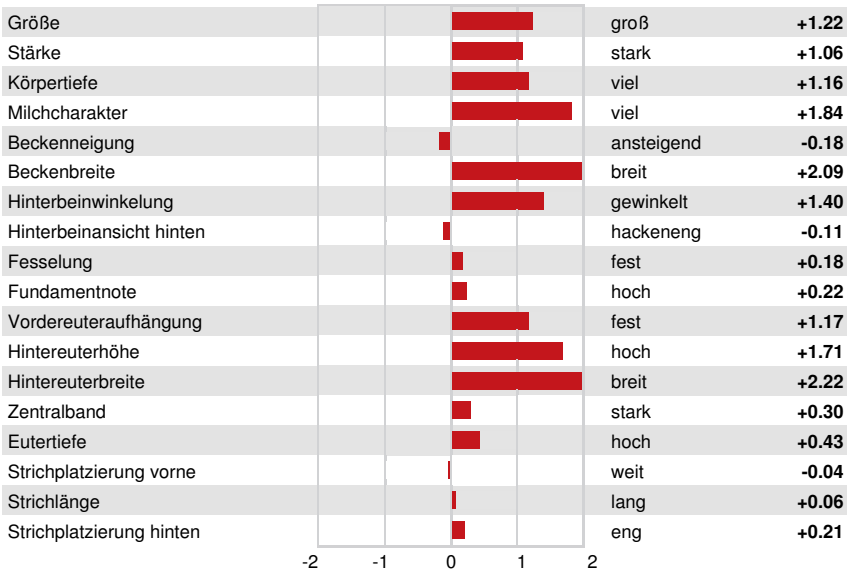

GTPI 3273

TR 99%-I HH1F HH2F HH3F HH4F HH5F HH6F HCDF HMWF

Reg. #: HOCANM15199729 aAa: DMS:
Geboren: 03/05/2025 Kappa - Kasein: AB Beta - Casein: A2A2

LEISTUNG		G Betriebe	G Tö.	79% S	CDCB-G / 04-26				
Milch pounds	1718	Fett pounds	91	Fett %	+0.07	Eiweiß pounds	62	Eiweiß %	+0.02
NM$	686	CM$	704	FM$	648	GM$	640	DWP$	700
Futtereffizienz	249	RFI	84	Futterersparnis	-186	Methan Effizienz	100	Melkbarkeit	7.41

GESUNDHEIT UND FRUCHTBARKEIT			Immunity 101	
Nutzungsdauer	2.2	Kälber Immunity	97	
Somatische Zellzahlen	2.88	Kuhkonzeption	-0.1	
Töchter Trächtigkeitsrate	-2.2	Färsenkonzeption	1.5	
Überlebensrate	-2.3	Geburtsverlauf	2.1%	63% S
Heifer Livability	0.2	Geburtsverlauf Töchter	1.6%	57% S
Fruchtbarkeits Index	-0.5	Totgeburten	4.8%	
		Töchter Totgeburten	4.0%	

CONFORMATION		G Betriebe	G Tö.	78% S	HAUSA-G / 04-26	
Exterieur	1.40	Gesamtwert Körper		0.63		
Euterform	1.01	Gesamtwert Milchtyp		1.42		
Fundament	-0.16					

VIEW-HOME MRDIAN IOWA
FIFTH DAM