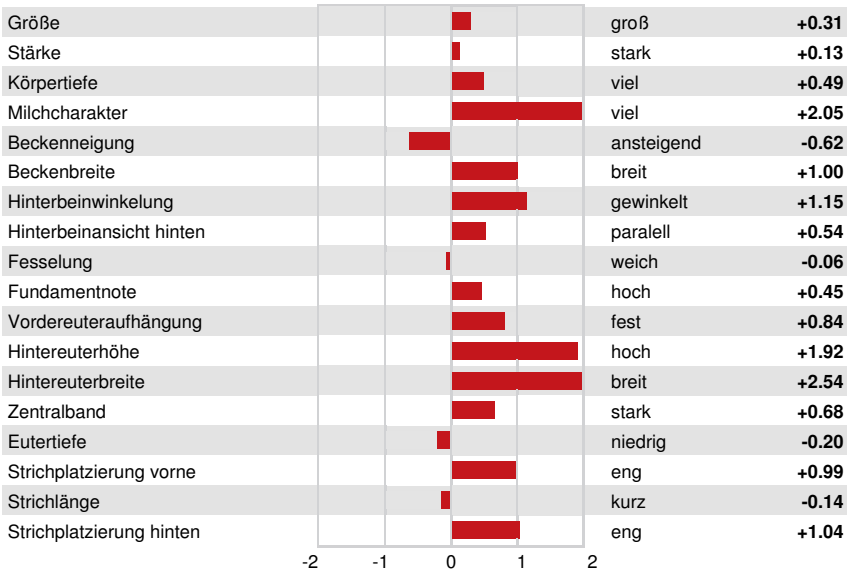

AOT DELUXE HI-LIGHTED
GRANDDAM