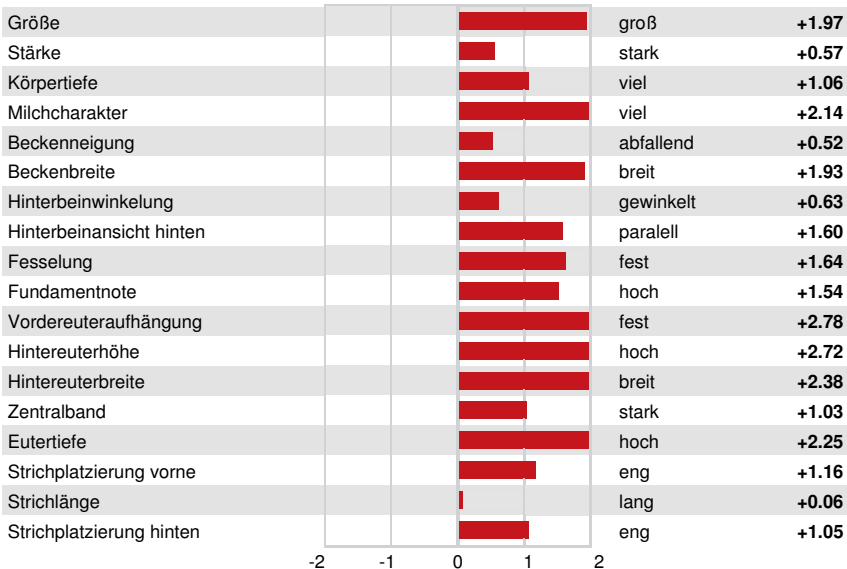

CONFORMATION

CONFORMATION		G Betriebe	G Tö.	80% S	HAUSA-G / 04-26	
Exterieur	2.74	Gesamtwert Körper	0.27			
Euterform	2.03	Gesamtwert Milchtyp	1.40			
Fundament	1.22					

DUCKETT RANGER 1133
DAM