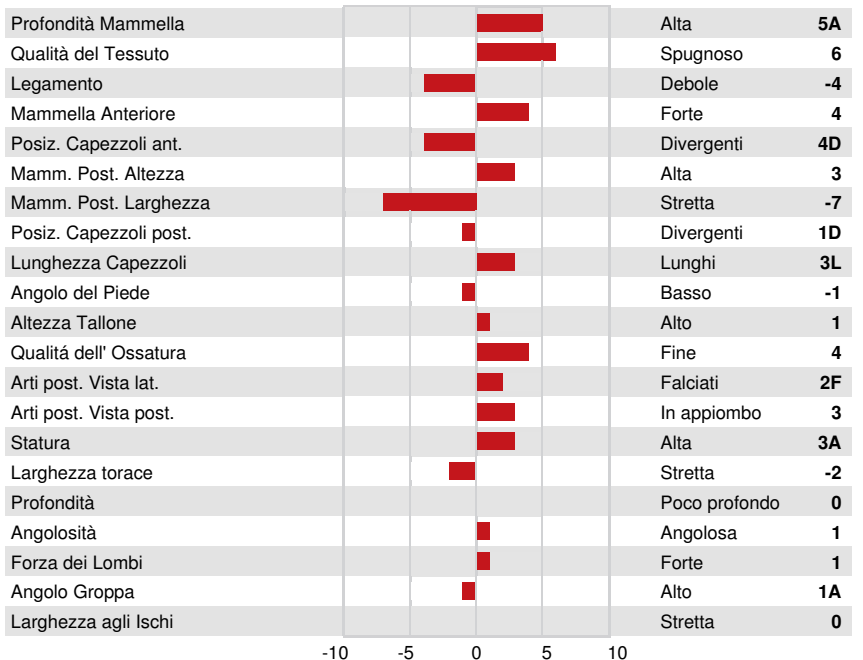

OFH VICKY
GRANDDAM