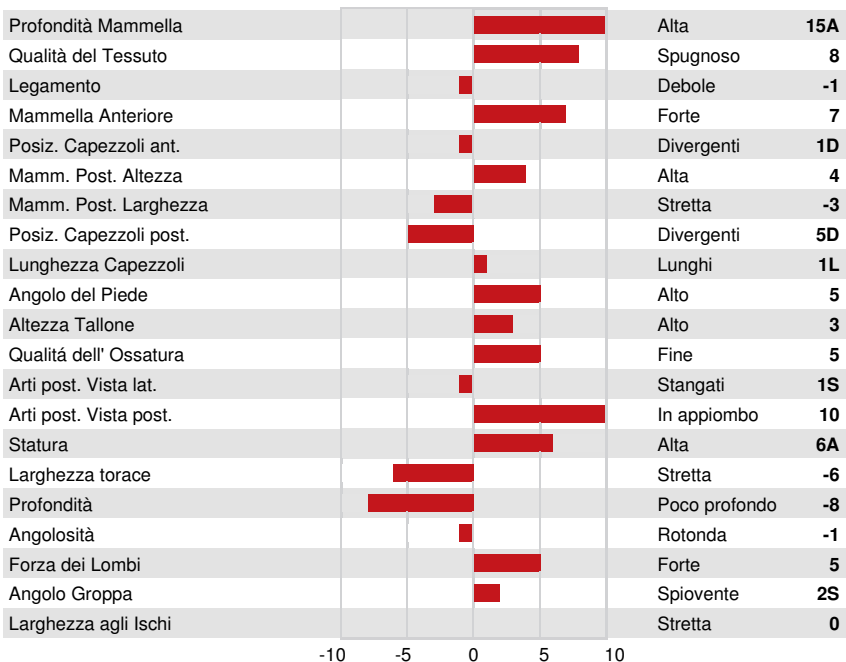

HELLENDER POWER BAILEYS
DAM