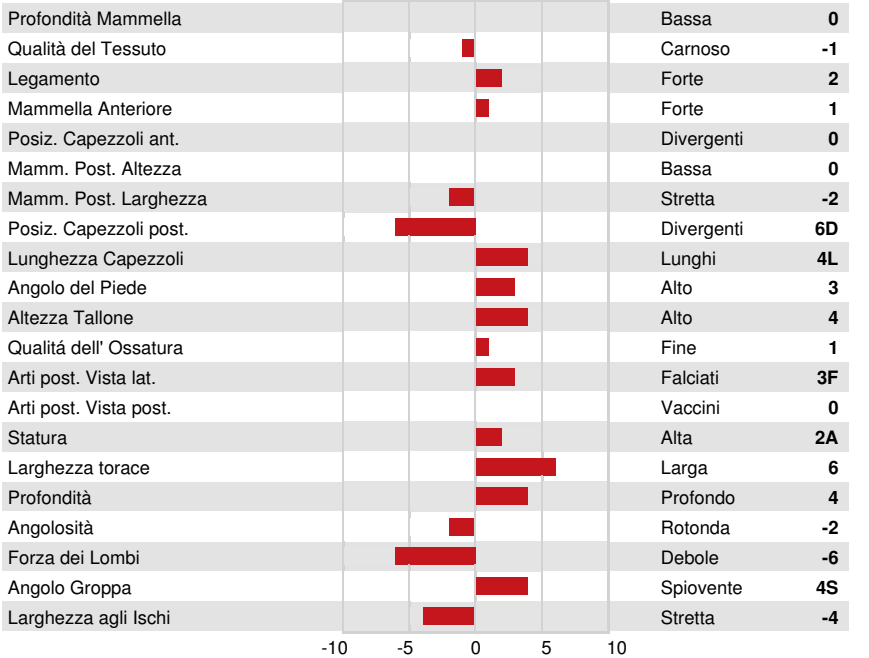

VR MALBACK TUOMI TOKYO
 DES ROCHES BIGSTAR DOLCE EX-90-4YR-CAN
 KAMOURASKA BIGSTAR
 DES ROCHES LUCKY
 KAMOURASKA ROCKSTAR
 DES ROCHES LIETTE VG-85-5YR-CAN

GPA LPI +3073 PRO\$ 1277

TF AMC AH1F AH2F AHCC

Reg. #: AYCANN120415198 aAa: DMS:
 Data nascita: 06/22/2020 Kappa Caseina: AA Beta Caseina: A2A2

PRODUZIONE					GPA 24*AUG
G Allev.		G Figlie		59% Att.	
Latte kg	1365	Grasso kg	64	Grasso %	+0.08
				Proteina kg	55
				Proteina %	+0.08

TRATTI GESTIONALI		Immunity	99
Longevità	103	Immunità vitelli	98
Cellule somatiche	103	Facilità al parto	103
Fertilità delle figlie	98	Facilità al parto delle figlie	106
Punteggio Condizione Corporea	102	Velocità di mungitura	102
Resistenza alle Mastiti	102	Temperamento	101
Persistenza Lattazione	107	Resistenza Malattie Metaboliche	103

MORFOLOGIA		G Allev.	G Figlie	49% Att.	GPA 24*AUG
Tipo	1			Forza Produttiva	2
Apparato Mammario	1			Groppa	-5
Arti e piedi	2				

LA CROISEE TORONTO KANATA
 DAUGHTER