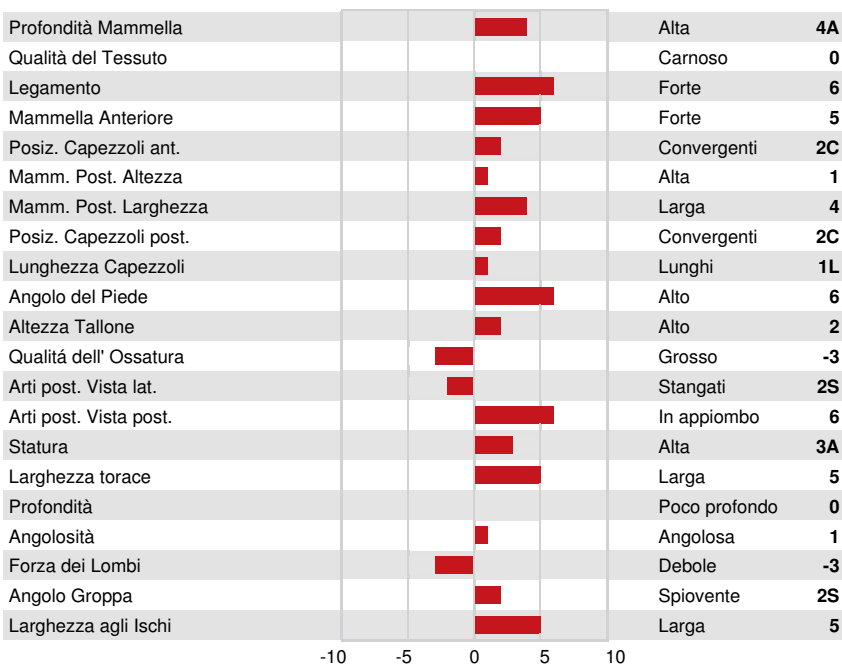

MAR RAL ROYAL MENTOR
 VALLEY GEM ATLAS MALT EX-97-5E-USA
 HOLLOW VIEW STORM ATLAS
 MI WIL TILLER MALIBU EX-94-8YR-USA
 TROTACRE LORAL TILLER
 LAVON FARMS TURN POINT BARBIE VG-86-7YR-USA

GPA LPI +742

Reg. #: GU840M3208696258 aAa: 354126 DMS:
 Data nascita: 11/29/2020 Kappa Caseina: AA Beta Caseina: A2A2

PRODUZIONE 14 Allev. 21 Figlie 54% Att. GMACE 26*APR

Latte kg -601	Grasso kg -19	Grasso % +0.12	Proteina kg -12	Proteina % +0.13
Velocità di mungitura 95	Temperamento 98			

TRATTI GESTIONALI

Longevità	100	Facilità al parto	98
Cellule somatiche	97	Facilità al parto delle figlie	99
Fertilità delle figlie	96		
Punteggio Condizione Corporea	104		
Persistenza Lattazione	93		

MORFOLOGIA

G Allev.	G Figlie	25% Att.	GPA 26*APR
Tipo	4	Forza Produttiva	2
Apparato Mammario	8	Groppa	6
Arti e piedi	1		

VALLEY GEM ATLAS MALT

DAM