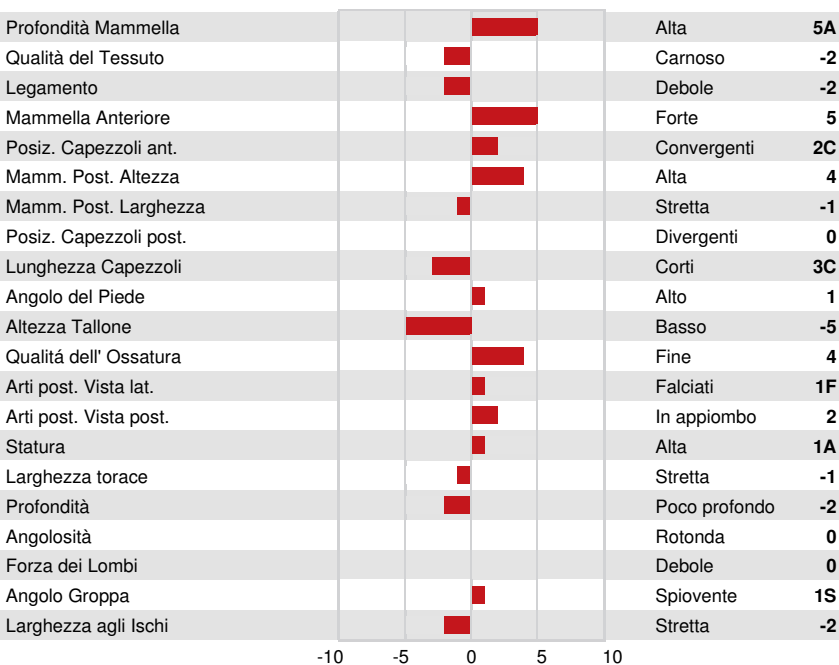

MORFOLOGIA

		G Allev.	G Figlie	18% Att.	GPA 26*APR
Tipo	5	Forza Produttiva	1		
Apparato Mammario	5	Groppa	-1		
Arti e piedi	1				

KNAPPS SPIDER BANK ON ME DAM