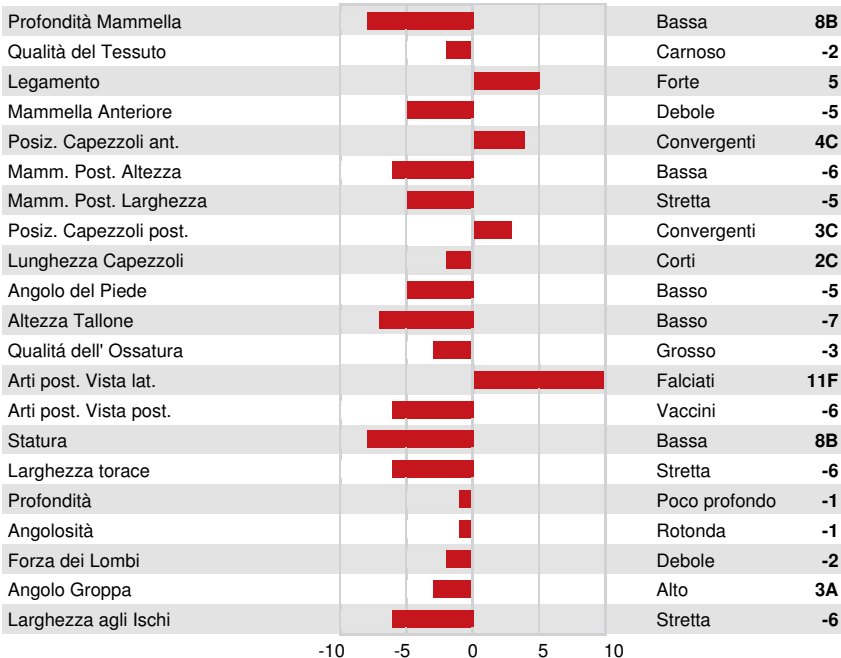

CHARLESDALE SUPERSTITION
REGANCREST LISSA EX-91-4YR-USA DOM
HONEYCREST ELEGANT
REGANCREST STORMATIC LYN VG-85-2YR-USA GMD DOM
COMESTAR STORMATIC
REGANCREST-PR BARBIE EX-92-7YR-USA GMD DOM 6*

GMACE LPI +2353 PRO$ -430

DPF RDF BLF CNF XIF BYF CVF HH1F HH2F HH3F HH4F HH5F HH6F HCDF HMWF

Reg. #: HOUSAM66626086 aAa: 213465 DMS: 345,135
Data nascita: 05/22/2010 Kappa Caseina: AB Beta Caseina: A1A2

PRODUZIONE 224 Allev. 1240 Figlie 95% Att. GMACE 26* APR

Latte kg 276	Grasso kg -37	Grasso % -0.43	Proteina kg -1	Proteina % -0.09
Velocità di mungitura 103	Temperamento 96	Efficienza Metano	Efficienza Alimentare 99	Condizione Corporea 109

TRATTI GESTIONALI Immunity **96**

Longevità	100	Immunità vitelli	100
Cellule somatiche	100	Facilità al parto	99
Fertilità delle figlie	97	Facilità al parto delle figlie	101
Punteggio Condizione Corporea	100	Resistenza Malattie Metaboliche	93
Resistenza alle Mastiti	101	Calf Health	103
Persistenza Lattazione	93		

MORFOLOGIA 81 Allev. 219 Figlie 91% Att. GMACE 26* APR

Tipo	-8	Forza Produttiva	-5
Apparato Mammario	-5	Groppa	-5
Arti e piedi	-5		

CALORI-D JK LERO ILLIANA