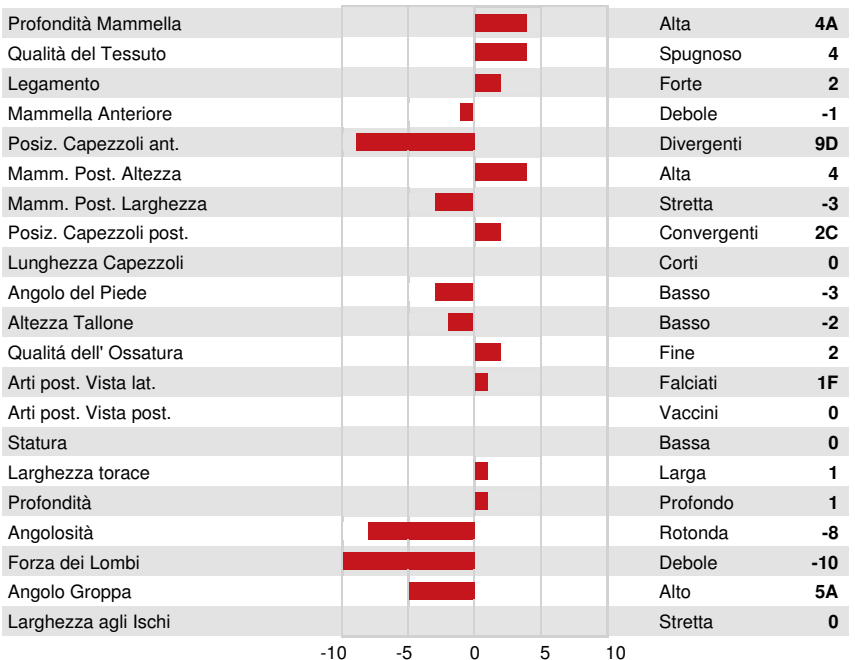

LONG-LANGS OMAN OMAN
EASTSIDE LEWISDALE GOLD MISSY EX-95-2E-CAN 35*
BRAEDALE GOLDWYN
STADACONA OUTSIDE ABEL VG-88-4YR-CAN 38*
COMESTAR OUTSIDE
STADACONA PROGRESS ANIBEL VG-85-3YR-CAN 2*

GLPI +2482	PRO$ -946
VG-CAN DPF BLF BYF CVF	HH1F HH2F HH3F HH4F HH5F HH6F HCDF HMWF

Reg. #: HOCANM9626892 aAa: 324156 DMS: 234,246
Data nascita: 09/01/2010 Kappa Caseina: Beta Caseina: A2A2

PRODUZIONE	352 Alliev. 420 Figlie 98% Att.	GEBV 26* APR		
Latte kg -1097	Grasso kg -42	Grasso % +0.01	Proteina kg -38	Proteina % -0.01
Velocità di mungitura 105	Temperamento 111	Efficienza Metano	Efficienza Alimentare 96	Condizione Corporea 101

EVM Figlie in Canada Latte **11,043 kg** Grasso **440 kg** Proteina **355 kg**

TRATTI GESTIONALI	Immunity 88	
Longevità	102	Immunità vitelli 98
Cellule somatiche	97	Facilità al parto 102
Fertilità delle figlie	110	Facilità al parto delle figlie 88
Punteggio Condizione Corporea	101	Resistenza Malattie Metaboliche 107
Resistenza alle Mastiti	97	Calf Health 100
Persistenza Lattazione	103	

MORFOLOGIA	305 Alliev. 383 Figlie 96% Att.	GEBV 26* APR	
Tipo	-3	Forza Produttiva	-4
Apparato Mammario	2	Groppa	-9
Arti e piedi	-4	B+ o meglio	61

EASTSIDE LEWISDALE GOLD MISSY
Dam