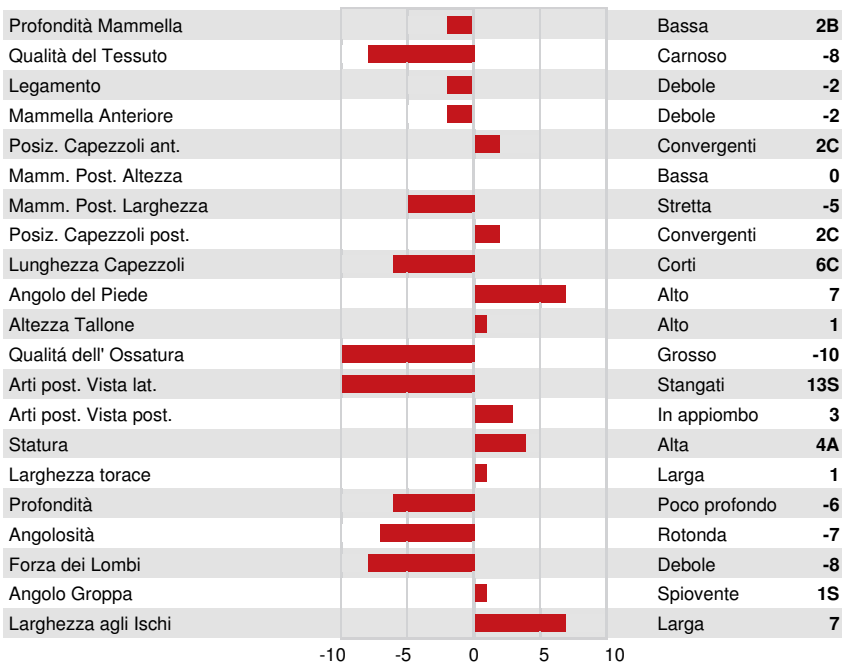

DUDOC MR BURNS *RC
BEAUCOISE SHOTTLE ROXY VG-88-6YR-CAN 14*
PICSTON SHOTTLE
BEAUCOISE ALLEN RITA VG-86-3YR-CAN 2*
CANYON-BREEZE ALLEN
BEAUCOISE JUROR SAIDA VG-88-4YR-CAN 4*

GLPI +2159 PRO$ -247

G-CAN DPF RDF BLF CNF XIF BYF CVF HH1F HH2C HH3F HH4F HH5F HH6F HCDC% HMWF

Reg. #: HOCANM105096154 aAa: 231456 DMS: 234,345
Data nascita: 02/23/2008 Kappa Caseina: AB Beta Caseina:

PRODUZIONE 198 Allev. 229 Figlie 97% Att. GEBV 24*DEC

Latte kg	Grasso kg	Grasso %	Proteina kg	Proteina %
-208	-14	-0.05	4	+0.09
Efficienza Alimentare	Condizione Corporea	Efficienza Metano		
102	96			

EVM Figlie in Canada Latte **11,500 kg** Grasso **437 kg** Proteina **368 kg**

TRATTI GESTIONALI **Immunity 92**

Longevità	97	Immunità vitelli	97
Cellule somatiche	101	Facilità al parto	92
Fertilità delle figlie	100	Facilità al parto delle figlie	99
Punteggio Condizione Corporea	104	Velocità di mungitura	92
Resistenza alle Mastiti	102	Temperamento	107
Persistenza Lattazione	104	Resistenza Malattie Metaboliche	108

MORFOLOGIA 169 Allev. 197 Figlie 95% Att. GEBV 24*DEC

Tipo	-9	Forza Produttiva	-7
Apparato Mammario	-6	Groppa	-1
Arti e piedi	-7	B+ o meglio	60

BEAUCOISE RHAPSODY COCO