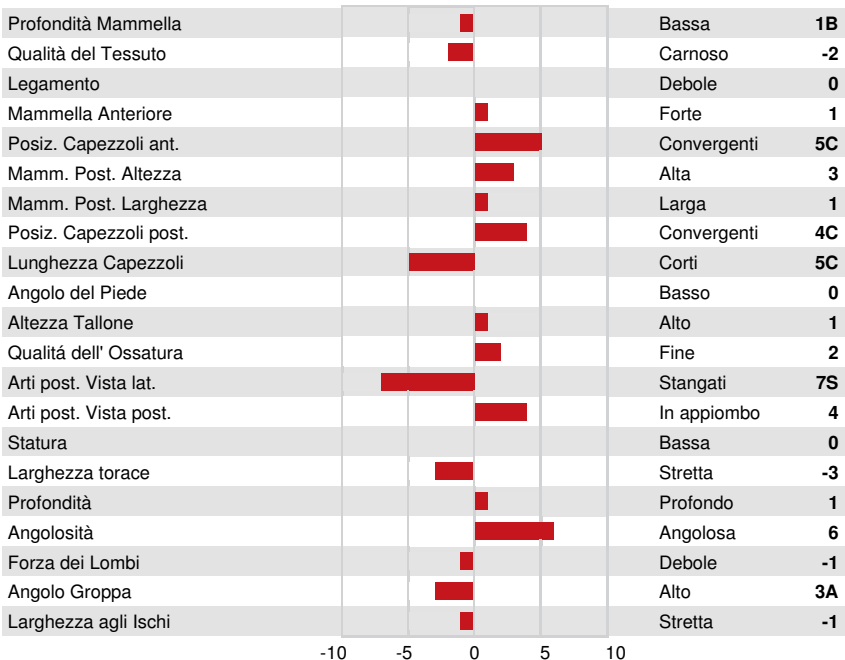

MOUNTFIELD SSI DCY MOGUL
SANDY-VALLEY IOTA GARNET GP-81-2YR-USA
REGANCREST IOTA
SANDY-VALLEY PLANE SAPPHIRE VG-87-2YR-USA 1*
ENSENADA TABOO PLANET
SANDY-VALLEY BOLT SHEILA EX-92-2E-USA

GMACE LPI +2847 PRO$ 598

DPF RDF BLF BYF CVF HH1F HH2F HH3F HH4F HH5F HH6F HCDF HMWF

Reg. #: HOUSAM71181796 aAa: 315246 DMS: 345,456
Data nascita: 01/05/2013 Kappa Caseina: AA Beta Caseina: A2A2

PRODUZIONE			GMACE 24*DEC	
280 Allev. 2332 Figlie 94% Att.				
Latte kg 75	Grasso kg 51	Grasso % +0.43	Proteina kg 4	Proteina % +0.02
Efficienza Alimentare 101	Condizione Corporea 104	Efficienza Metano 91		

TRATTI GESTIONALI		Immunity 94
Longevità	100	Immunità vitelli 102
Cellule somatiche	94	Facilità al parto 101
Fertilità delle figlie	103	Facilità al parto delle figlie 103
Punteggio Condizione Corporea	95	Velocità di mungitura 101
Resistenza alle Mastiti	96	Temperamento 97
Persistenza Lattazione	95	Resistenza Malattie Metaboliche 95

MORFOLOGIA		GMACE 24*DEC	
93 Allev. 232 Figlie 90% Att.			
Tipo	0	Forza Produttiva	2
Apparato Mammario	-1	Groppa	-2
Arti e piedi	3		

BLASER GRAM 5421