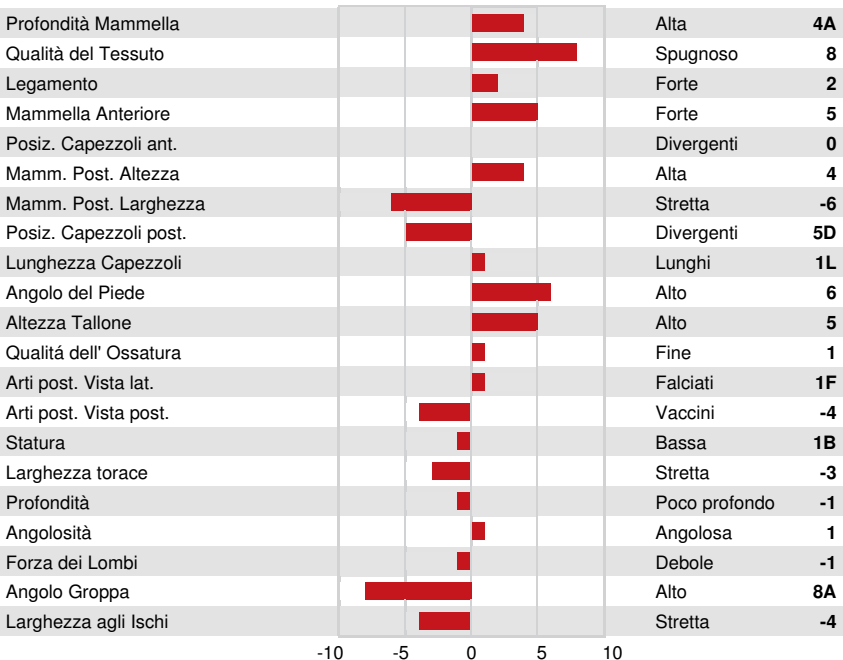

MR MOGUL DELTA 1427
SIEMERS UNO BOMBI VG-85-2YR-USA
AMIGHETTI NUMERO UNO
GEN-I-BEQ SHOTTLE BOMBI VG-89-6YR-CAN 28*
PICSTON SHOTTLE
GEN-I-BEQ CHAMPION BAMBI EX-90-6YR-CAN 4*

GLPI +3152 PRO$ 1211

EX-90-CAN DPF RDF BLF BYF CVF HH1F HH2F HH3F HH4F HH5F HH6F HCDF HMWF

Reg. #: HO840M3130920421 aAa: 342156 DMS: 345,135
Data nascita: 08/02/2015 Kappa Caseina: BE Beta Caseina: A1A2

PRODUZIONE		684 Allev. 2094 Figlie 99% Att. GEBV 24*DEC		
Latte kg	Grasso kg	Grasso %	Proteina kg	Proteina %
-791	85	+1.01	-4	+0.19
Efficienza Alimentare	Condizione Corporea	Efficienza Metano		
93	102	99		

EVM Figlie in Canada Latte **12,203 kg** Grasso **545 kg** Proteina **404 kg**

TRATTI GESTIONALI		Immunity 105
Longevità	106	Immunità vitelli 107
Cellule somatiche	102	Facilità al parto 100
Fertilità delle figlie	106	Facilità al parto delle figlie 100
Punteggio Condizione Corporea	98	Velocità di mungitura 103
Resistenza alle Mastiti	102	Temperamento 103
Persistenza Lattazione	100	Resistenza Malattie Metaboliche 102

MORFOLOGIA		648 Allev. 1925 Figlie 99% Att. GEBV 24*DEC	
Tipo	2	Forza Produttiva	0
Apparato Mammario	7	Groppa	-8
Arti e piedi	-4	B+ o meglio	67

GEN-I-BEQ SHOTTLE BOMBI
GRANDDAM