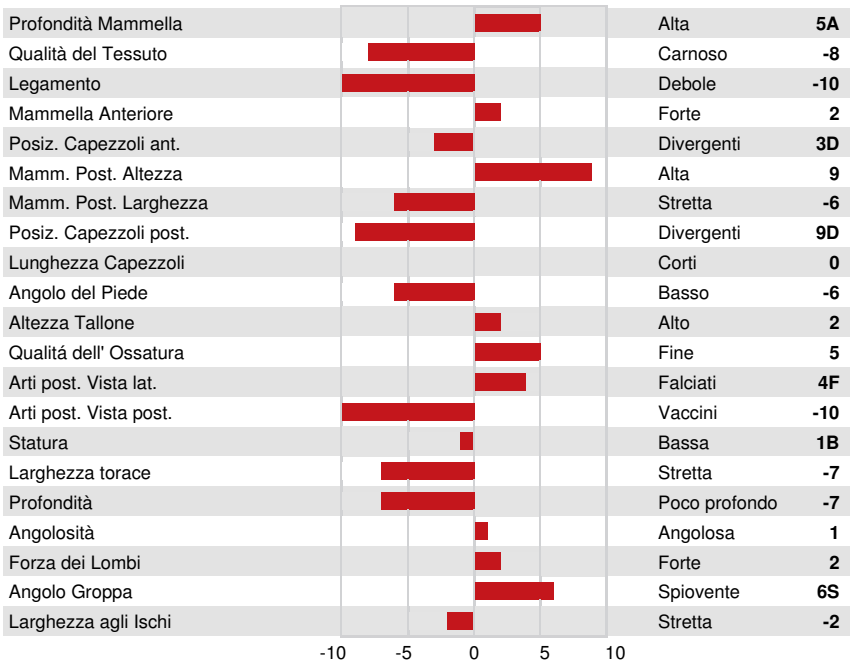

ENDCO APPRENTICE *RC
MS SOFIAS DELTA SKY VG-85-3YR-CAN 2*
MR MOGUL DELTA 1427
SNOWBIZ SYMPATICO SOFIA VG-85-2YR-USA 1*
DYMENTHOLM S SYMPATICO *RC
GEN-I-BEQ SNOWMAN SUMMER VG-85-2YR-CAN 5*

GLPI +2952 PRO$ 1197

DPF RDF BLF CNF BYF MWF CVF HH1F HH2F HH3F HH4F HH5F HH6F HCDF HMWF

Reg. #: HOCANM12638320 aAa: 243165 DMS: 561,135
Data nascita: 03/22/2017 Kappa Caseina: BE Beta Caseina: A1A2

PRODUZIONE		729 Allev. 1695 Figlie 99% Att.			GEBV 24* AUG	
Latte kg	Grasso kg	Grasso %	Proteina kg	Proteina %		
1116	20	-0.18	37	0.00		
Efficienza Alimentare	Condizione Corporea	Efficienza Metano				
101	104	97				

EVM Figlie in Canada Latte 12,681 kg Grasso 499 kg Proteina 413 kg

TRATTI GESTIONALI		Immunity 100	
Longevità	104	Immunità vitelli	99
Cellule somatiche	111	Facilità al parto	97
Fertilità delle figlie	104	Facilità al parto delle figlie	102
Punteggio Condizione Corporea	95	Velocità di mungitura	90
Resistenza alle Mastiti	108	Temperamento	100
Persistenza Lattazione	106	Resistenza Malattie Metaboliche	100

MORFOLOGIA		726 Allev. 1596 Figlie 98% Att.		GEBV 24* AUG	
Tipo	-1	Forza Produttiva	-5		
Apparato Mammario	0	Groppa	4		
Arti e piedi	-3	B+ o meglio	61		

MS SOFIAS DELTA SKY
DAM