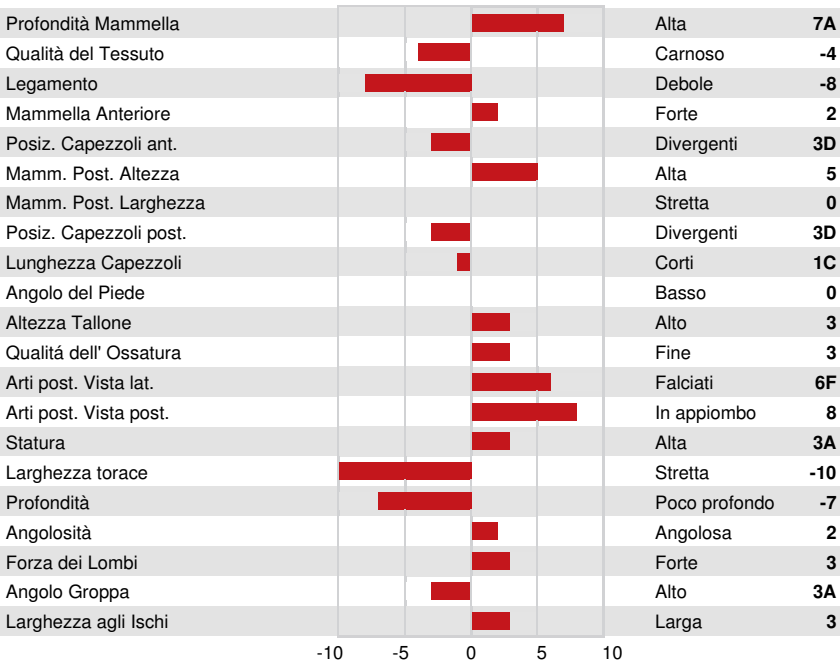

VG-CAN DPF RDF BLF CNF BYF CVF HH1F HH2F HH3F HH4F HH5F HH6F HCDF HMWC%

Reg. #: HOCANM12754560

aAa: 243165

DMS: 234,345

Data nascita: 06/28/2017

Kappa Caseina: AB

Beta Caseina: A1A1

PRODUZIONE 86 Allav. 149 Figlie 96% Att. GEBV 24* AUG

Latte kg 420	Grasso kg 60	Grasso % +0.37	Proteina kg 33	Proteina % +0.16
Efficienza Alimentare 103	Condizione Corporea 103	Efficienza Metano 104		

EVM Figlie in Canada Latte **12,601 kg** Grasso **544 kg** Proteina **423 kg**

TRATTI GESTIONALI Immunity **110**

Longevità	108	Immunità vitelli	106
Cellule somatiche	110	Facilità al parto	99
Fertilità delle figlie	105	Facilità al parto delle figlie	99
Punteggio Condizione Corporea	96	Velocità di mungitura	98
Resistenza alle Mastiti	107	Temperamento	98
Persistenza Lattazione	101	Resistenza Malattie Metaboliche	103

MORFOLOGIA 86 Allav. 151 Figlie 93% Att. GEBV 24* AUG

Tipo	1	Forza Produttiva	-6
Apparato Mammario	0	Groppa	1
Arti e piedi	6	B+ o meglio	64

HET SC CHARLENE

DAUGHTER

SNOWBIZ SYMPATICO SOFIA

GRANDDAM

MS SOFIAS DELTA SKY