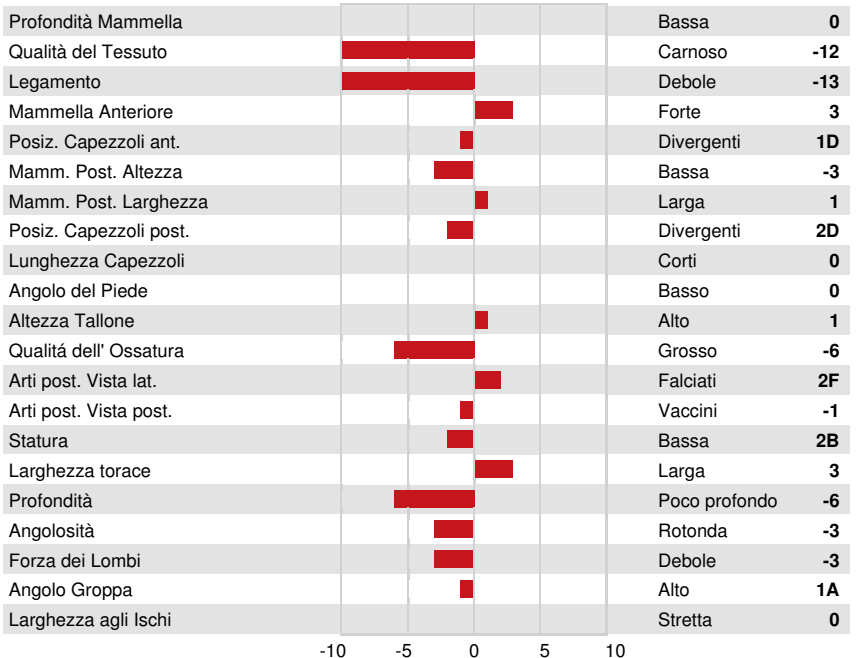

BOMAZ ROBSON
TRAMILDA DENVER WHITNEY 3*
MR MOGUL DENVER 1426
IHG WINNEY JEROD 55380 VG-85-3YR-USA
DE-SU JEROD 1223
WELCOME UNO WINNEY GP-80-4YR-USA

GLPI +3406	PRO$ 2205
DPF RDF BLF CNF BYF CVF	HH1F HH2F HH3F HH4F HH5F HH6F HCDF HMWF

Reg. #: HOCANM12857898 aAa: 423651 DMS: 246
Data nascita: 09/26/2017 Kappa Caseina: BB Beta Caseina: A2A2

PRODUZIONE	26 Allav. 68 Figlie 95% Att.	GEBV 25*DEC		
Latte kg	Grasso kg	Grasso %	Proteina kg	Proteina %
-1373	99	+1.35	37	+0.70
Velocità di mungitura	Temperamento	Efficienza Metano	Efficienza Alimentare	Condizione Corporea
94	96	106	107	98

EVM Figlie in Canada Latte **12,166 kg** Grasso **561 kg** Proteina **439 kg**

TRATTI GESTIONALI	Immunity 109	
Longevità	101	Immunità vitelli 107
Cellule somatiche	106	Facilità al parto 99
Fertilità delle figlie	112	Facilità al parto delle figlie 105
Punteggio Condizione Corporea	108	Resistenza Malattie Metaboliche 108
Resistenza alle Mastiti	106	Calf Health 99
Persistenza Lattazione	99	

MORFOLOGIA	15 Allav. 40 Figlie 90% Att.	GEBV 25*DEC	
Tipo	-2	Forza Produttiva	-3
Apparato Mammario	-3	Groppa	0
Arti e piedi	1	B+ o meglio	60

IHG WINNEY JEROD 55380
GRANDDAM