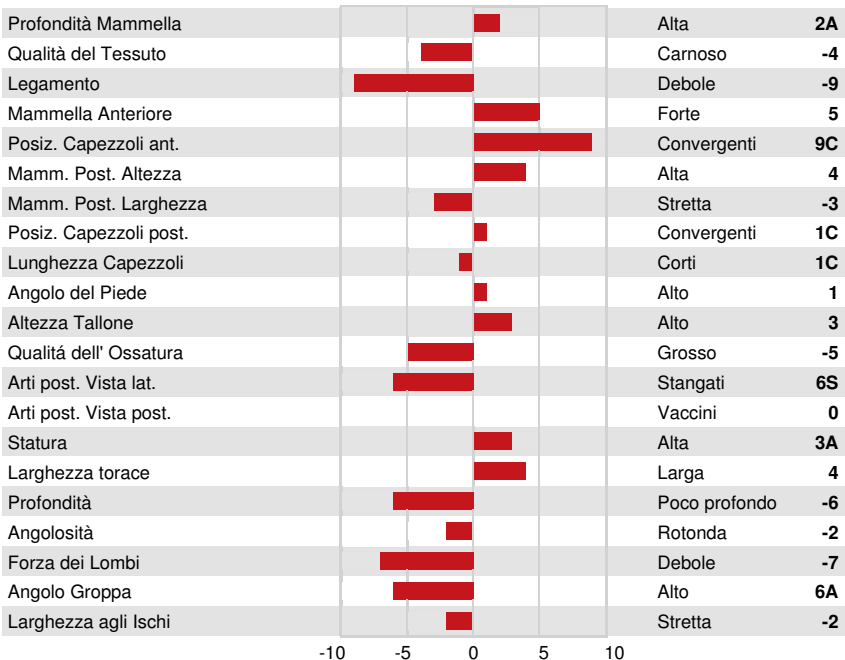

PLAYBALL MNOM BOUNTY
THIRD DAM