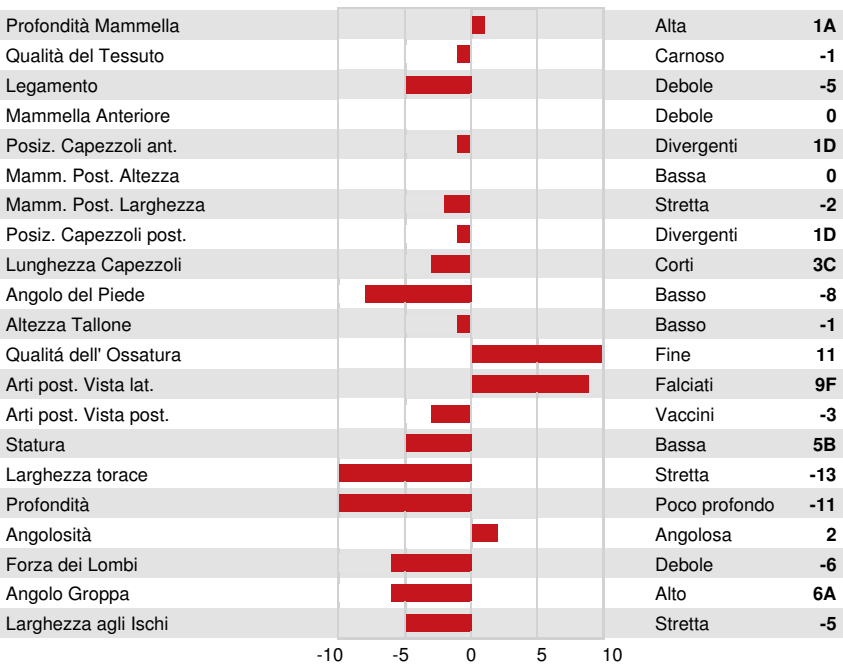

PINE-TREE 2149ROBST 4846
THIRD DAM