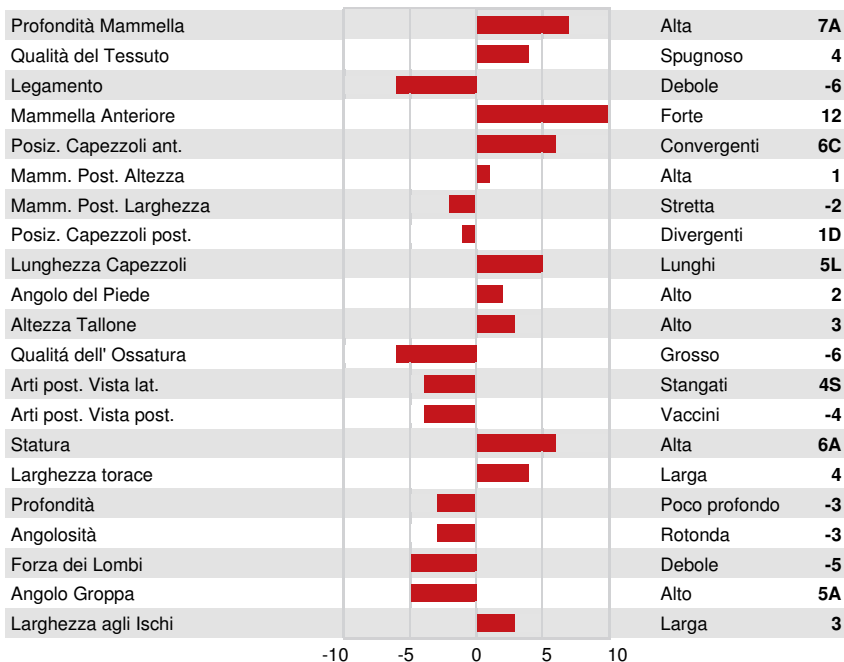

PROGENESIS PROSPEROUS
PROGENESIS SUPERHERO PORTNEUF VG-85-4YR-CAN 3*
ENDCO SUPERHERO
SYNERGY RUBICON PERFECT GP-84-2YR-USA 10*
EDG RUBICON
SYNERGY UNO POT O GOLD VG-88-8YR-USA

GLPI +3194 PRO$ 1905

DPF RDF BLF CNF BYF MWF CVF HH1F HH2F HH3F HH4F HH5F HH6F HCDF HMWF

Reg. #: HOCANM13269247 aAa: 234165 DMS: 123,135
Data nascita: 10/31/2018 Kappa Caseina: AB Beta Caseina: A2A2

PRODUZIONE 143 Alliev. 299 Figlie 96% Att. GEBV 24* AUG

Latte kg 390	Grasso kg 67	Grasso % +0.44	Proteina kg 52	Proteina % +0.31
Efficienza Alimentare 92	Condizione Corporea 93	Efficienza Metano 105		

EVM Figlie in Canada Latte 12,714 kg Grasso 543 kg Proteina 434 kg

TRATTI GESTIONALI Immunity 103

Longevità	103	Immunità vitelli	95
Cellule somatiche	111	Facilità al parto	97
Fertilità delle figlie	101	Facilità al parto delle figlie	105
Punteggio Condizione Corporea	106	Velocità di mungitura	98
Resistenza alle Mastiti	110	Temperamento	102
Persistenza Lattazione	102	Resistenza Malattie Metaboliche	109

MORFOLOGIA 148 Alliev. 280 Figlie 94% Att. GEBV 24* AUG

Tipo	2	Forza Produttiva	-1
Apparato Mammario	8	Groppa	-4
Arti e piedi	-8	B+ o meglio	60

SYNERGY RUBICON PERFECT
GRANDDAM