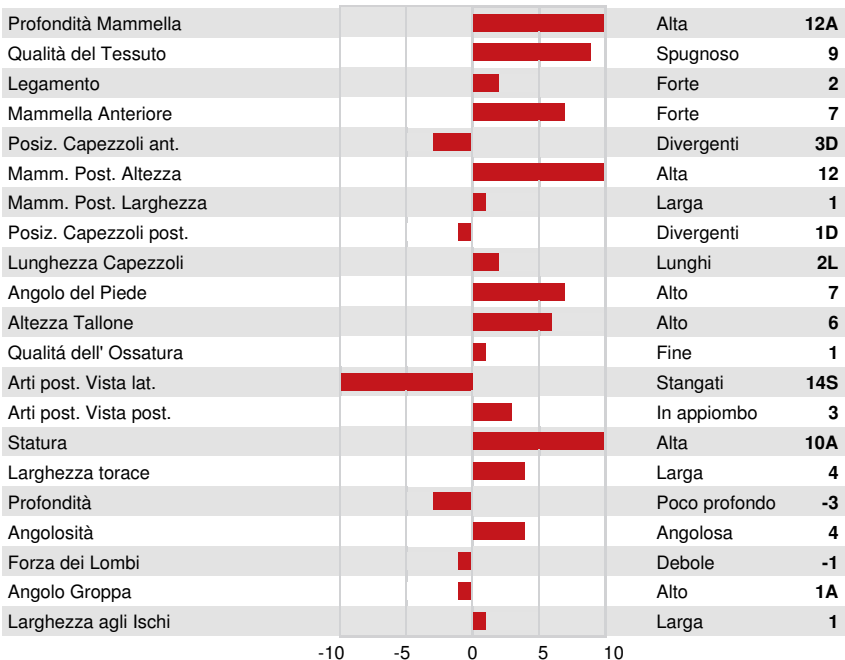

CLAYNOOK DISCJOCKEY
PROGENESIS FABULOUS BRISK VG-85-3YR-CAN
PROGENESIS FABULOUS
EILDON-TWEED BIKINI 2*
S-S-I MONTROSS JEDI
ENGLAND-AMMON TM BRITANY

GMACE LPI +3374 PRO$ 1753

DPF RDF BLF CNF BYF MWF CVF HH1F HH2F HH3F HH4F HH5F HH6F HCDF HMWF

Reg. #: HOCANM13483466 aAa: 243615 DMS:
Data nascita: 09/24/2019 Kappa Caseina: AE Beta Caseina: A1A1

PRODUZIONE			GMACE 26*APR	
39 Allav. 94 Figlie 93% Att.				
Latte kg 1982	Grasso kg 40	Grasso % -0.34	Proteina kg 49	Proteina % -0.14
Velocità di mungitura 94	Temperamento 98	Efficienza Metano 99	Efficienza Alimentare 98	Condizione Corporea 95

TRATTI GESTIONALI		Immunity 97
Longevità	103	Immunità vitelli 96
Cellule somatiche	106	Facilità al parto 99
Fertilità delle figlie	100	Facilità al parto delle figlie 103
Punteggio Condizione Corporea	101	Resistenza Malattie Metaboliche 101
Resistenza alle Mastiti	106	Calf Health 111
Persistenza Lattazione	106	

MORFOLOGIA		GMACE 26*APR	
30 Allav. 54 Figlie 88% Att.			
Tipo	5	Forza Produttiva	3
Apparato Mammario	8	Groppa	-1
Arti e piedi	-3		

PROGENESIS FABULOUS BRISK
DAM