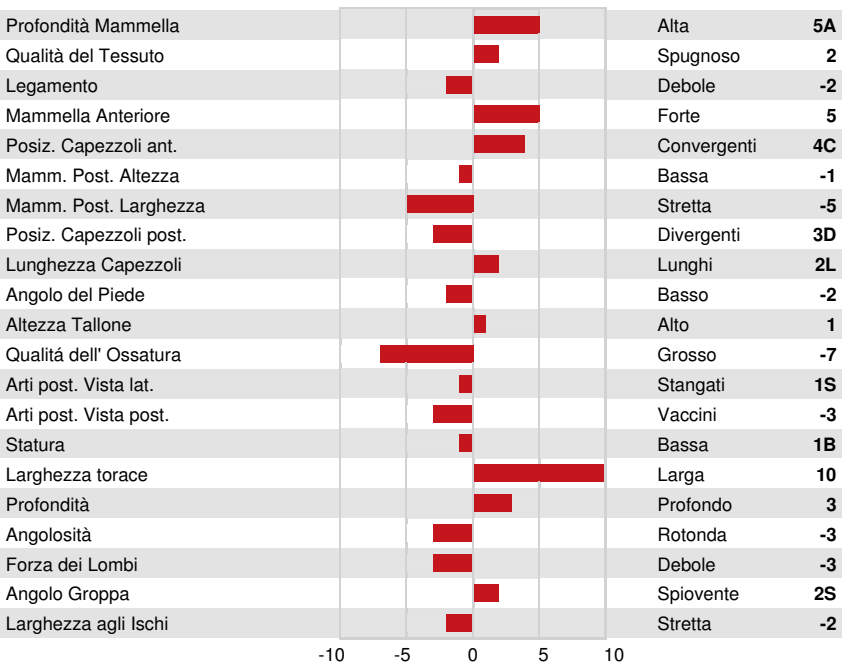

SANDY-VALLEY I BATMAN
PROGENESIS SUPERHERO PORTNEUF VG-85-4YR-CAN 4*
ENDCO SUPERHERO
SYNERGY RUBICON PERFECT GP-84-2YR-USA 10*
EDG RUBICON
SYNERGY UNO POT O GOLD VG-88-8YR-USA

GLPI +3440 PRO$ 2174

DPF RDF BLF CNF BYF MWF CVF HH1F HH2F HH3F HH4F HH5C HH6F HDCF HMWF

Reg. #: HOCANM13483501 aAa: DMS:
Data nascita: 10/02/2019 Kappa Caseina: BB Beta Caseina: A1A2

PRODUZIONE				13 Allev. 29 Figlie 93% Att.		GEBV 26* APR	
Latte kg	Grasso kg	Grasso %	Proteina kg	Proteina %			
-591	85	+0.93	29	+0.40			
Velocità di mungitura	Temperamento	Efficienza Metano	Efficienza Alimentare	Condizione Corporea			
104	98	101	101	92			

EVM Figlie in Canada Latte 12,020 kg Grasso 540 kg Proteina 417 kg

TRATTI GESTIONALI		Immunity 107
Longevità	108	Immunità vitelli 100
Cellule somatiche	106	Facilità al parto 99
Fertilità delle figlie	110	Facilità al parto delle figlie 104
Punteggio Condizione Corporea	109	Resistenza Malattie Metaboliche 107
Resistenza alle Mastiti	105	Calf Health 98
Persistenza Lattazione	105	

MORFOLOGIA		12 Allev. 26 Figlie 89% Att.		GEBV 26* APR	
Tipo	3	Forza Produttiva	5		
Apparato Mammario	4	Groppa	-2		
Arti e piedi	-3	B+ o meglio	62		

SYNERGY RUBICON PERFECT
GRANDDAM