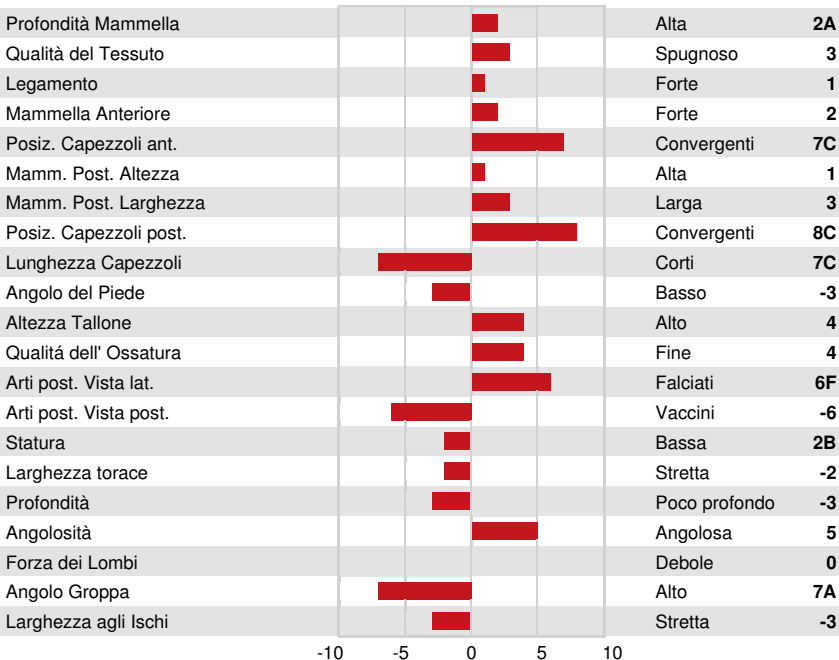

AOT HAWKEYE
MIDAS-TOUCH BASIC HINSTEIN
BLUMENFELD FRAZLD BASIC
AOT RUBICON HAPPENING VG-85-2YR-USA
EDG RUBICON
COOKIECUTTER SSIRE HAS VG-88-4YR-USA DOM

GPA LPI +3338 PRO$ 1944

DPF RDF BLF CNF XIF BYF MWF CVF HH1F HH2F HH3F HH4F HH5F HH6F HCDF HMWF

Reg. #: HO840M3224239194 aAa: 243615 DMS: 135,561
Data nascita: 12/09/2020 Kappa Caseina: AB Beta Caseina: A1A2

PRODUZIONE 13 All. 136 Figlie 91% Att. GMACE 26*APR

Latte kg 314	Grasso kg 104	Grasso % +0.80	Proteina kg 28	Proteina % +0.16
Velocità di mungitura 104	Temperamento 99	Efficienza Metano 101	Efficienza Alimentare 96	Condizione Corporea 102

TRATTI GESTIONALI Immunity **102**

Longevità	105	Immunità vitelli	95
Cellule somatiche	107	Facilità al parto	100
Fertilità delle figlie	104	Facilità al parto delle figlie	105
Punteggio Condizione Corporea	95	Resistenza Malattie Metaboliche	101
Resistenza alle Mastiti	105	Calf Health	98
Persistenza Lattazione	104		

MORFOLOGIA G All. G Figlie 80% Att. GPA 26*APR

Tipo	0	Forza Produttiva	2
Apparato Mammario	1	Groppa	-5
Arti e piedi	0		

COOKIECUTTER MOM HALO
FOURTH DAM