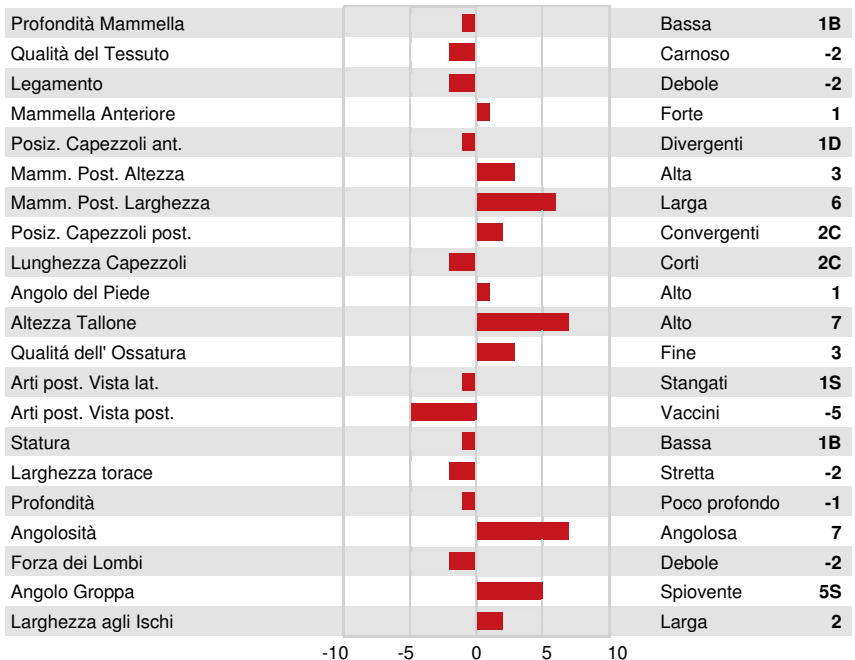

AOT HIGHJUMP

OCD LEGACY LADY 49763 GP-83-2YR-USA

PINE-TREE CW LEGACY

STUNNING-M COPYCAT LEXUS VG-85-3YR-USA

SANDY-VALLEY COPYCAT-TW

MS RUBICON LOVE GP-82-2YR-USA DOM

GPA LPI +3334 PRO$ 1647

DPF RDF BLF CNF XIF BYF MWF CVF HH1F HH2F HH3F HH4F HH5F HH6F HCDF HMWF

Reg. #: HO840M3221358610

aAa: 234165

DMS: 135,123

Data nascita: 03/28/2021

Kappa Caseina: BB

Beta Caseina: A1A2

PRODUZIONE 27 Allev. 122 Figlie 85% Att. GMACE 26*APR

Latte kg 753	Grasso kg 98	Grasso % +0.58	Proteina kg 55	Proteina % +0.26
Velocità di mungitura 98	Temperamento 93	Efficienza Metano 102	Efficienza Alimentare 98	Condizione Corporea 98

TRATTI GESTIONALI **Immunity 98**

Longevità	99	Immunità vitelli	98
Cellule somatiche	102	Facilità al parto	100
Fertilità delle figlie	96	Facilità al parto delle figlie	102
Punteggio Condizione Corporea	95	Resistenza Malattie Metaboliche	100
Resistenza alle Mastiti	102	Calf Health	106
Persistenza Lattazione	103		

MORFOLOGIA G Allev. G Figlie 81% Att. GPA 26*APR

Tipo	2	Forza Produttiva	2
Apparato Mammario	1	Groppa	2
Arti e piedi	2		

SUMMERLIZ MAN O MAN LAUSY
FIFTH DAM