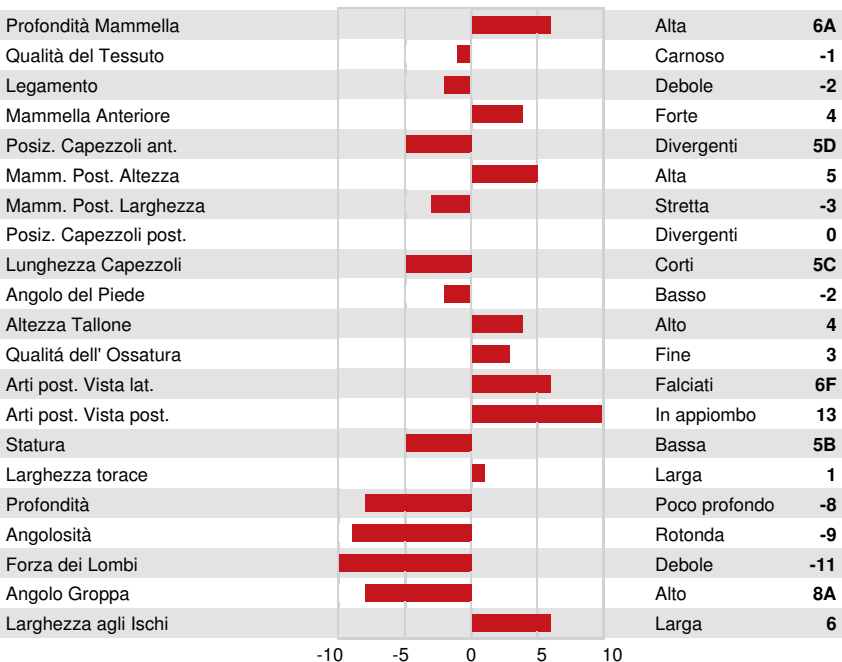

SIEMERS RENGD PARFECT
SANDY-VALLEY PERPLEX
PINE-TREE CW LEGACY
SANDY-VALLEY RSLV PUZZLE EX-90-3YR-USA
BLUMENFELD JEDI RESOLVE
SANDY-VALLEY MD PLEASURE EX-91-4YR-USA

GLPI +3533 PRO$ 1827

DPF RDF BLF CNF BYF MWF CVF HH1F HH2F HH3F HH4F HH5F HH6F HCDF HMWF

Reg. #: HO840M3209481555 aAa: 342165 DMS: 561,135
Data nascita: 02/11/2021 Kappa Caseina: AB Beta Caseina: A2A2

PRODUZIONE				127 Allev. 293 Figlie 96% Att.		GEBV 26* APR	
Latte kg	Grasso kg	Grasso %	Proteina kg	Proteina %			
-388	77	+0.78	29	+0.33			
Velocità di mungitura	Temperamento	Efficienza Metano	Efficienza Alimentare	Condizione Corporea			
103	99	99	99	104			

EVM Figlie in Canada Latte 12,712 kg Grasso 574 kg Proteina 442 kg

TRATTI GESTIONALI		Immunity 107
Longevità	104	Immunità vitelli 109
Cellule somatiche	102	Facilità al parto 100
Fertilità delle figlie	99	Facilità al parto delle figlie 101
Punteggio Condizione Corporea	107	Resistenza Malattie Metaboliche 106
Resistenza alle Mastiti	105	Calf Health 109
Persistenza Lattazione	99	

MORFOLOGIA		89 Allev. 175 Figlie 93% Att.		GEBV 26* APR	
Tipo	2	Forza Produttiva	-9		
Apparato Mammario	3	Groppa	-7		
Arti e piedi	12	B+ o meglio	56		

SANDY-VALLEY MD PLEASURE
THIRD DAM