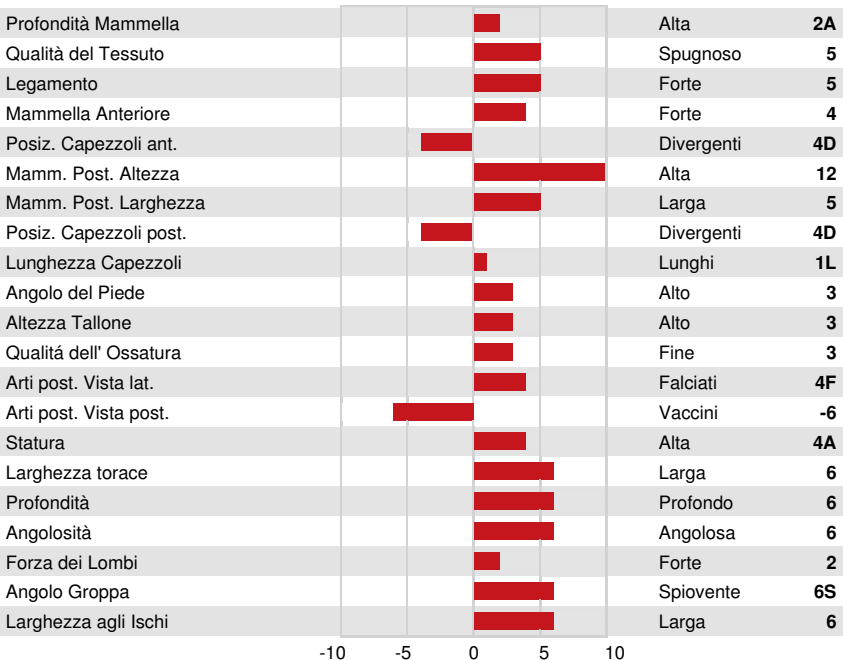

NOVUM MERCY
 JACOBS ALLIGATOR LORELLA EX-94-4YR-CAN
 STANTONS ALLIGATOR
 JACOBS SIDEKICK LOONY EX-92-4YR-CAN 1*
 WALNUTLAWN SIDEKICK
 JACOBS LAUTHORITY LOANA EX-97-3E-CAN 2*

GPA LPI +3105 PRO\$ 604

DPF RDF BLF CNF BYF MWF CVF HH1F HH2F HH3F HH4F HH5F HH6F HCDF HMWF

Reg. #: HOCANM120983054 aAa: 234165 DMS: 234,246
 Data nascita: 09/12/2022 Kappa Caseina: AA Beta Caseina: A2A2

PRODUZIONE				GPA 26* APR	
G Allev. G Figlie 85% Att.					
Latte kg -29	Grasso kg 18	Grasso % +0.16	Proteina kg 6	Proteina % +0.05	
Velocità di mungitura 97	Temperamento 100	Efficienza Metano 100	Efficienza Alimentare 102	Condizione Corporea 100	

MORFOLOGIA		GPA 26* APR	
G Allev. G Figlie 82% Att.			
Tipo	10	Forza Produttiva	9
Apparato Mammario	8	Groppa	7
Arti e piedi	2		

JACOBS ALLIGATOR LORELLA
DAM

JACOBS SIDEKICK LOONY
GRANDDAM

JACOBS LAUTHORITY LOANA
THIRD DAM