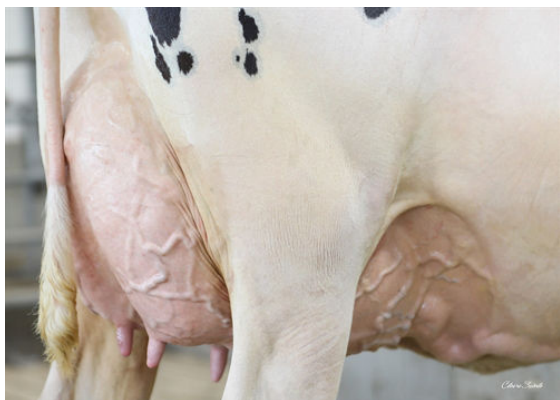

AURORA NITROUS
BEYOND FGARO 26006 5421 VG-87-2YR-USA DOM
OCD PERFECT FIGARO
AOT DELUXE HI-LIGHTED EX-91-3YR-USA DOM 2*
C-HAVEN POSITIVE DELUXE
AOT BIGGELLO HASKEL2 EX-92-5YR-USA DOM

GPA LPI +3751 PRO$ 3047

DPF BLF CNF BYF MWF CVF HH1F HH2F HH3F HH4F HH5F HH6F HCDF HMWF

Reg. #: HO840M3287659177 aAa: DMS:
Data nascita: 09/25/2024 Kappa Caseina: AE Beta Caseina: A1A2

PRODUZIONE				GPA 26* APR	
Latte kg	Grasso kg	Grasso %	Proteina kg	Proteina %	
1324	136	+0.70	67	+0.17	
Velocità di mungitura	Temperamento	Efficienza Metano	Efficienza Alimentare	Condizione Corporea	
100	99	101	96	103	

TRATTI GESTIONALI		Immunity 104
Longevità	107	Immunità vitelli 99
Cellule somatiche	102	Facilità al parto 108
Fertilità delle figlie	107	Facilità al parto delle figlie 110
Punteggio Condizione Corporea	98	Resistenza Malattie Metaboliche 101
Resistenza alle Mastiti	103	Calf Health 107
Persistenza Lattazione	101	

MORFOLOGIA		GPA 26* APR	
Tipo	G Allev.	G Figlie	76% Att.
Tipo	-1	Forza Produttiva	0
Apparato Mammario	-1	Groppa	-7
Arti e piedi	3		

AOT DELUXE HI-LIGHTED
GRANDDAM