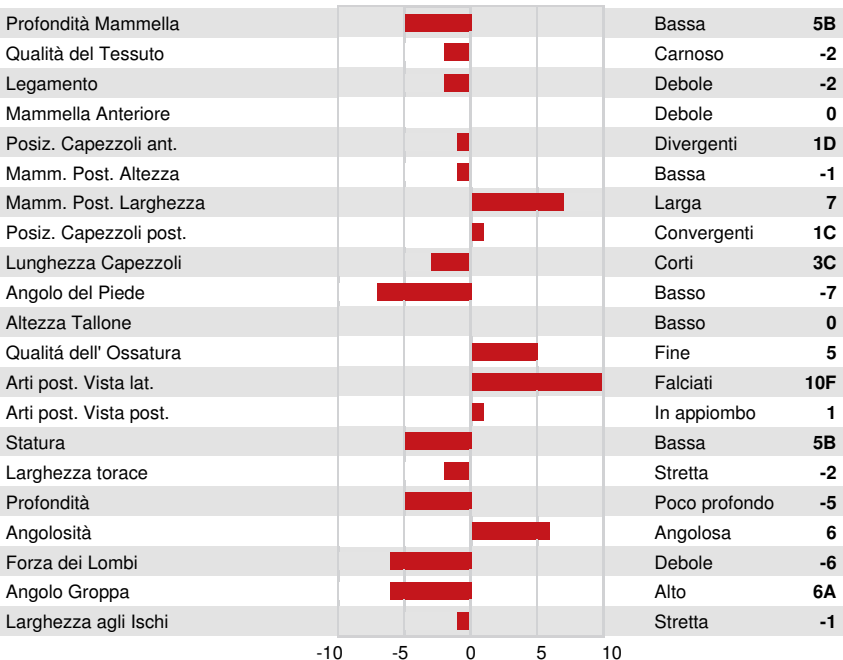

AURORA NITROUS
BEYOND FGARO 26006 5421 VG-87-2YR-USA DOM
OCD PERFECT FIGARO
AOT DELUXE HI-LIGHTED EX-91-3YR-USA DOM 2*
C-HAVEN POSITIVE DELUXE
AOT BIGGELLO HASKEL2 EX-92-5YR-USA DOM

GPA LPI +3751 PRO$ 3047

DPF BLF CNF BYF MWF CVF HH1F HH2F HH3F HH4F HH5F HH6F HCDF HMWF

Reg. #: HO840M3287659177 aAa: DMS:
Data nascita: 09/25/2024 Kappa Caseina: AE Beta Caseina: A1A2

PRODUZIONE				GPA 26* APR	
Latte kg	Grasso kg	Grasso %	Proteina kg	Proteina %	
1324	136	+0.70	67	+0.17	
Velocità di mungitura	Temperamento	Efficienza Metano	Efficienza Alimentare	Condizione Corporea	
100	99	101	96	103	

TRATTI GESTIONALI		Immunity 104
Longevità	107	Immunità vitelli 99
Cellule somatiche	102	Facilità al parto 108
Fertilità delle figlie	107	Facilità al parto delle figlie 110
Punteggio Condizione Corporea	98	Resistenza Malattie Metaboliche 101
Resistenza alle Mastiti	103	Calf Health 107
Persistenza Lattazione	101	

MORFOLOGIA		GPA 26* APR	
Tipo	G Allev.	G Figlie	76% Att.
Tipo	-1	Forza Produttiva	0
Apparato Mammario	-1	Groppa	-7
Arti e piedi	3		

AOT DELUXE HI-LIGHTED
GRANDDAM